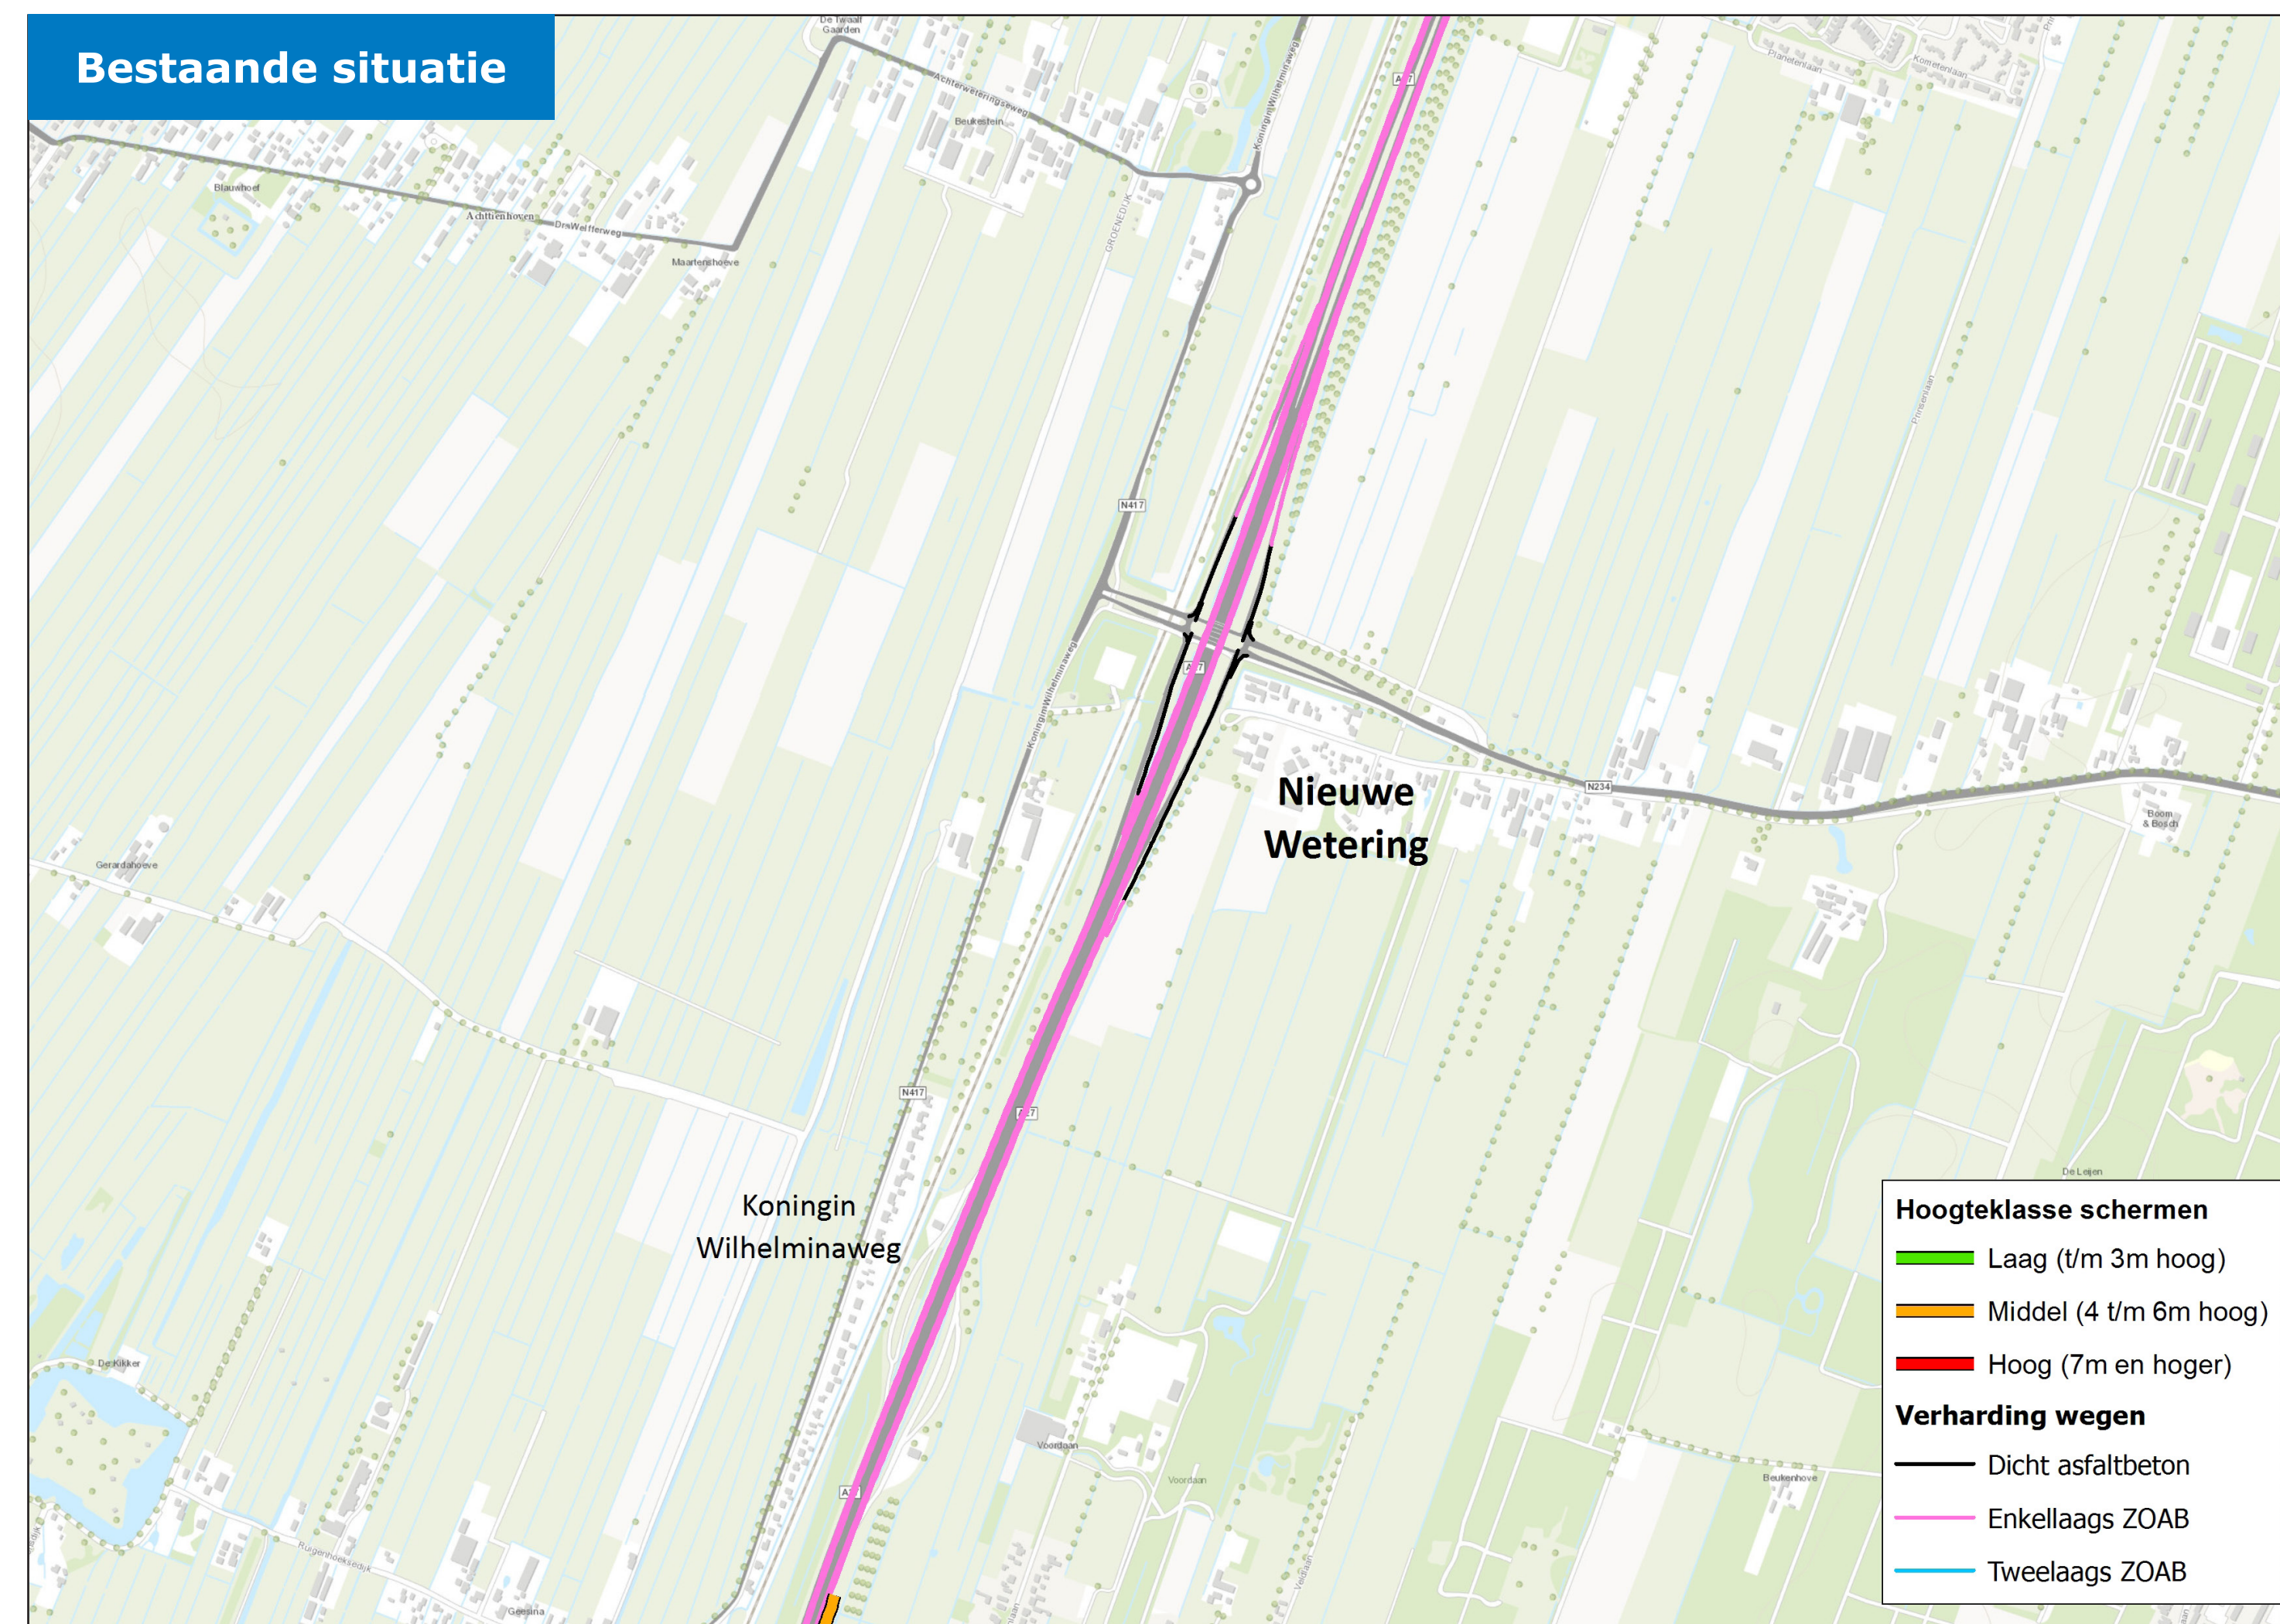

Concept maatregelenpakket geluid - Ring Utrecht

A12 Galecop en Kanaleneiland

A12 Tussen Hoograven en Lunetten

Concept maatregelenpakket geluid - Ring Utrecht

A27 Houten

A27 Amelisweerd en Kromme Rijn

Concept maatregelenpakket geluid - Ring Utrecht

A27/A28 Rijsweerd en De Uithof

A27 Tussen de Utrechtseweg en Voordorp

Concept maatregelenpakket geluid - Ring Utrecht

A27 Blauwkapel en Groenekan

Concept maatregelenpakket geluid - Ring Utrecht

A27 Nieuwe Wetering

Concept maatregelenpakket geluid - Ring Utrecht

A28 tot Zeist