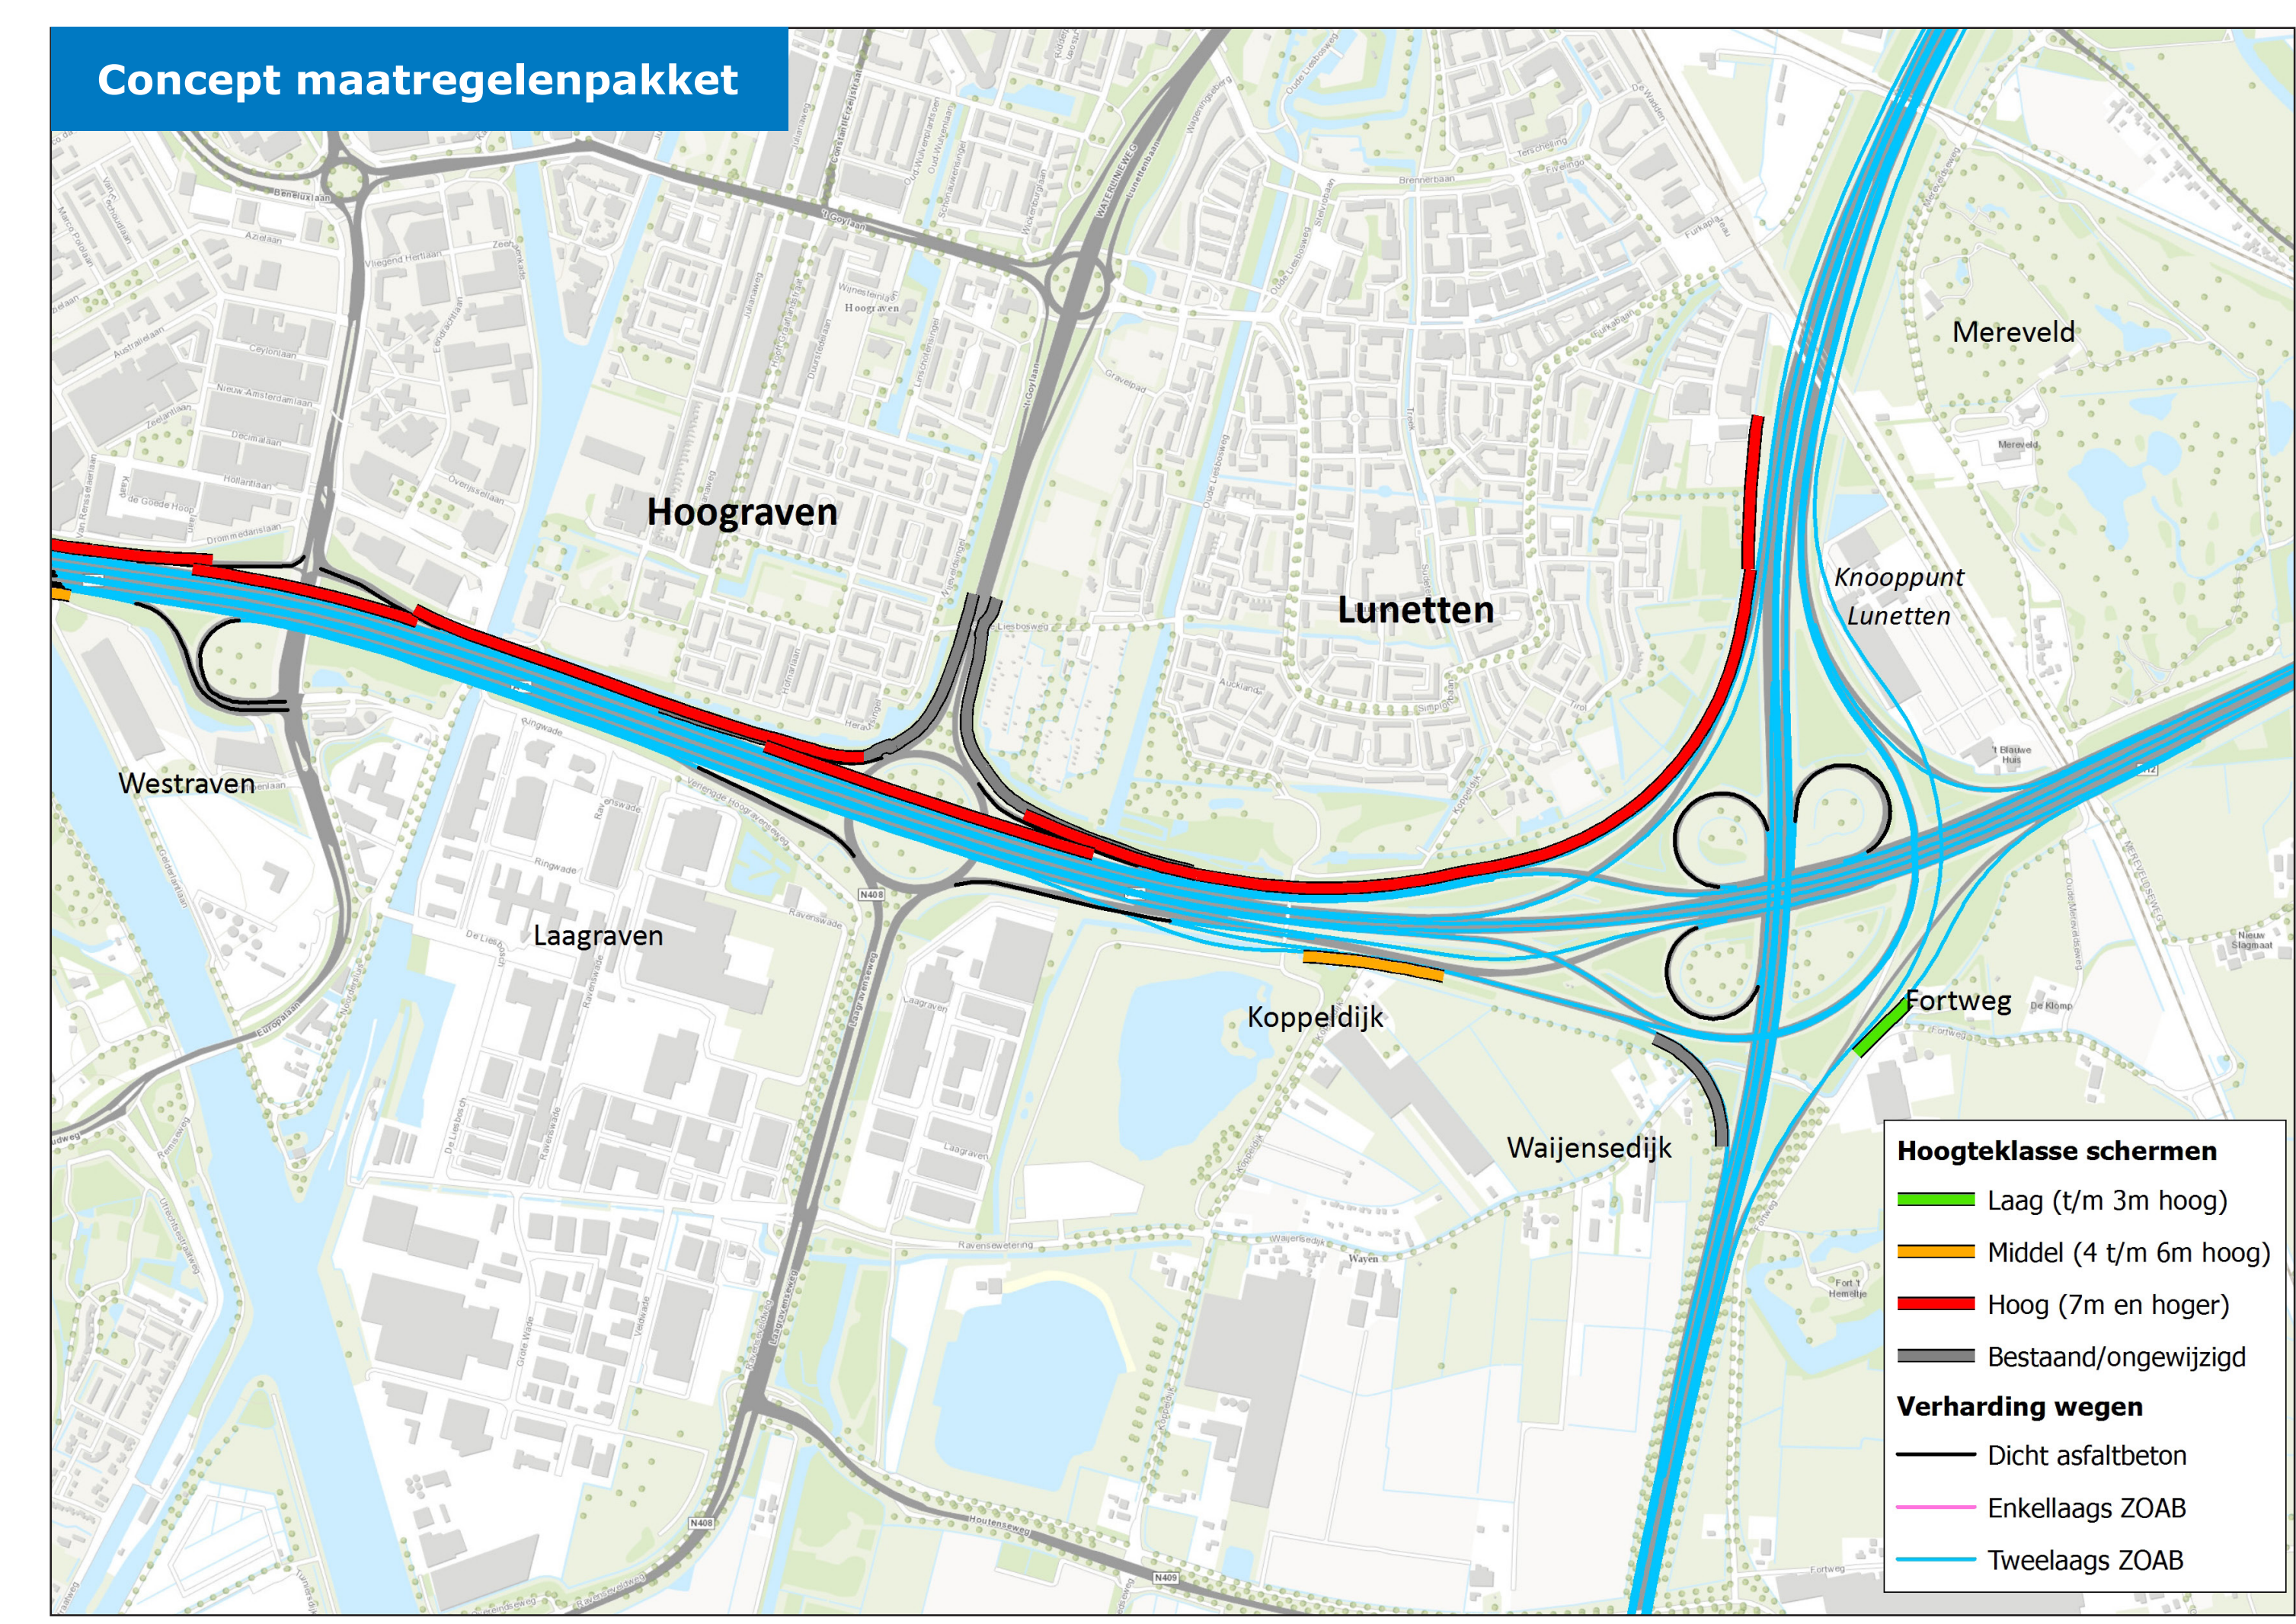

Concept maatregelenpakket geluid - Ring Utrecht

A12 Galecop en Kanaleneiland

A12 Tussen Hoograven en Lunetten

Concept maatregelenpakket geluid - Ring Utrecht

A27 Houten

A27 Amelisweerd en Kromme Rijn

Concept maatregelenpakket geluid - Ring Utrecht

A27/A28 Rijsweerd en De Uithof

A27 Tussen de Utrechtseweg en Voordorp

Concept maatregelenpakket geluid - Ring Utrecht

A27 Blauwkapel en Groenekan

Concept maatregelenpakket geluid - Ring Utrecht

A27 Nieuwe Wetering

Concept maatregelenpakket geluid - Ring Utrecht

A28 tot Zeist