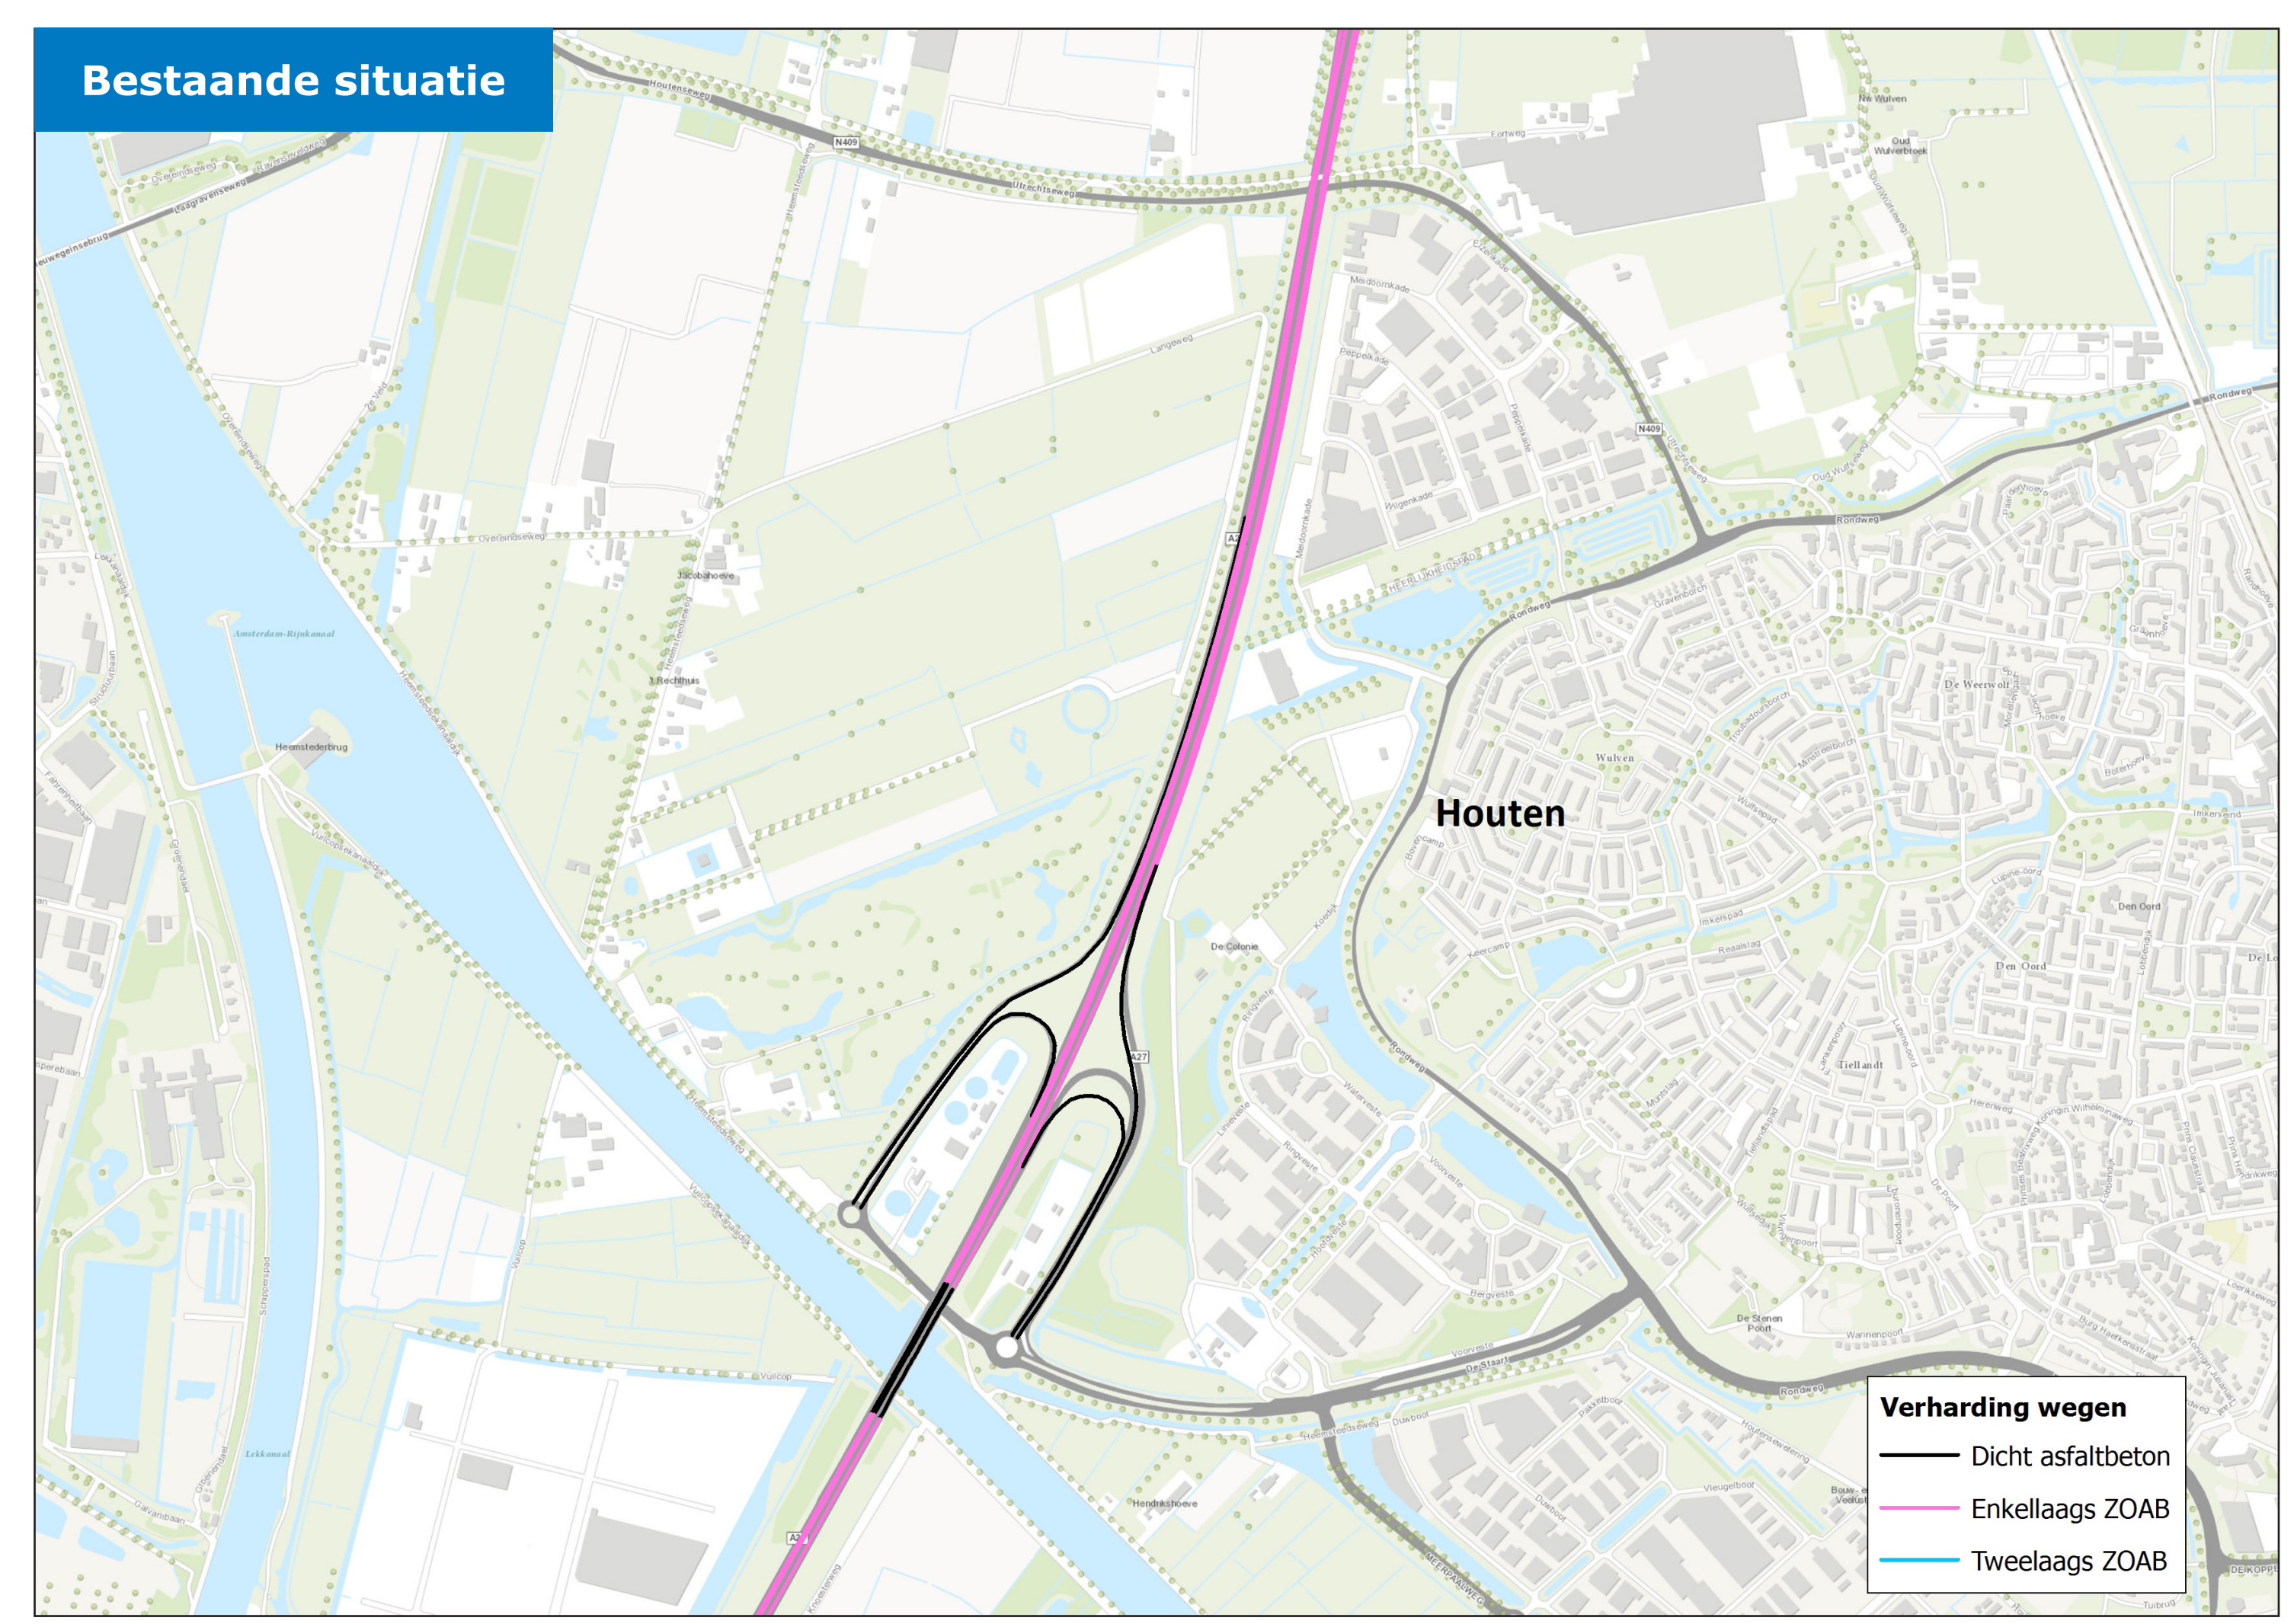

Concept maatregelenpakket geluid - Ring Utrecht

A12 Galecop en Kanaleneiland

A12 Tussen Hoograven en Lunetten

Concept maatregelenpakket geluid - Ring Utrecht

A27 Houten

A27 Amelisweerd en Kromme Rijn

Concept maatregelenpakket geluid - Ring Utrecht

A27/A28 Rijsweerd en De Uithof

A27 Tussen de Utrechtseweg en Voordorp

Concept maatregelenpakket geluid - Ring Utrecht

A27 Blauwkapel en Groenekan

Concept maatregelenpakket geluid - Ring Utrecht

A27 Nieuwe Wetering

Concept maatregelenpakket geluid - Ring Utrecht

A28 tot Zeist