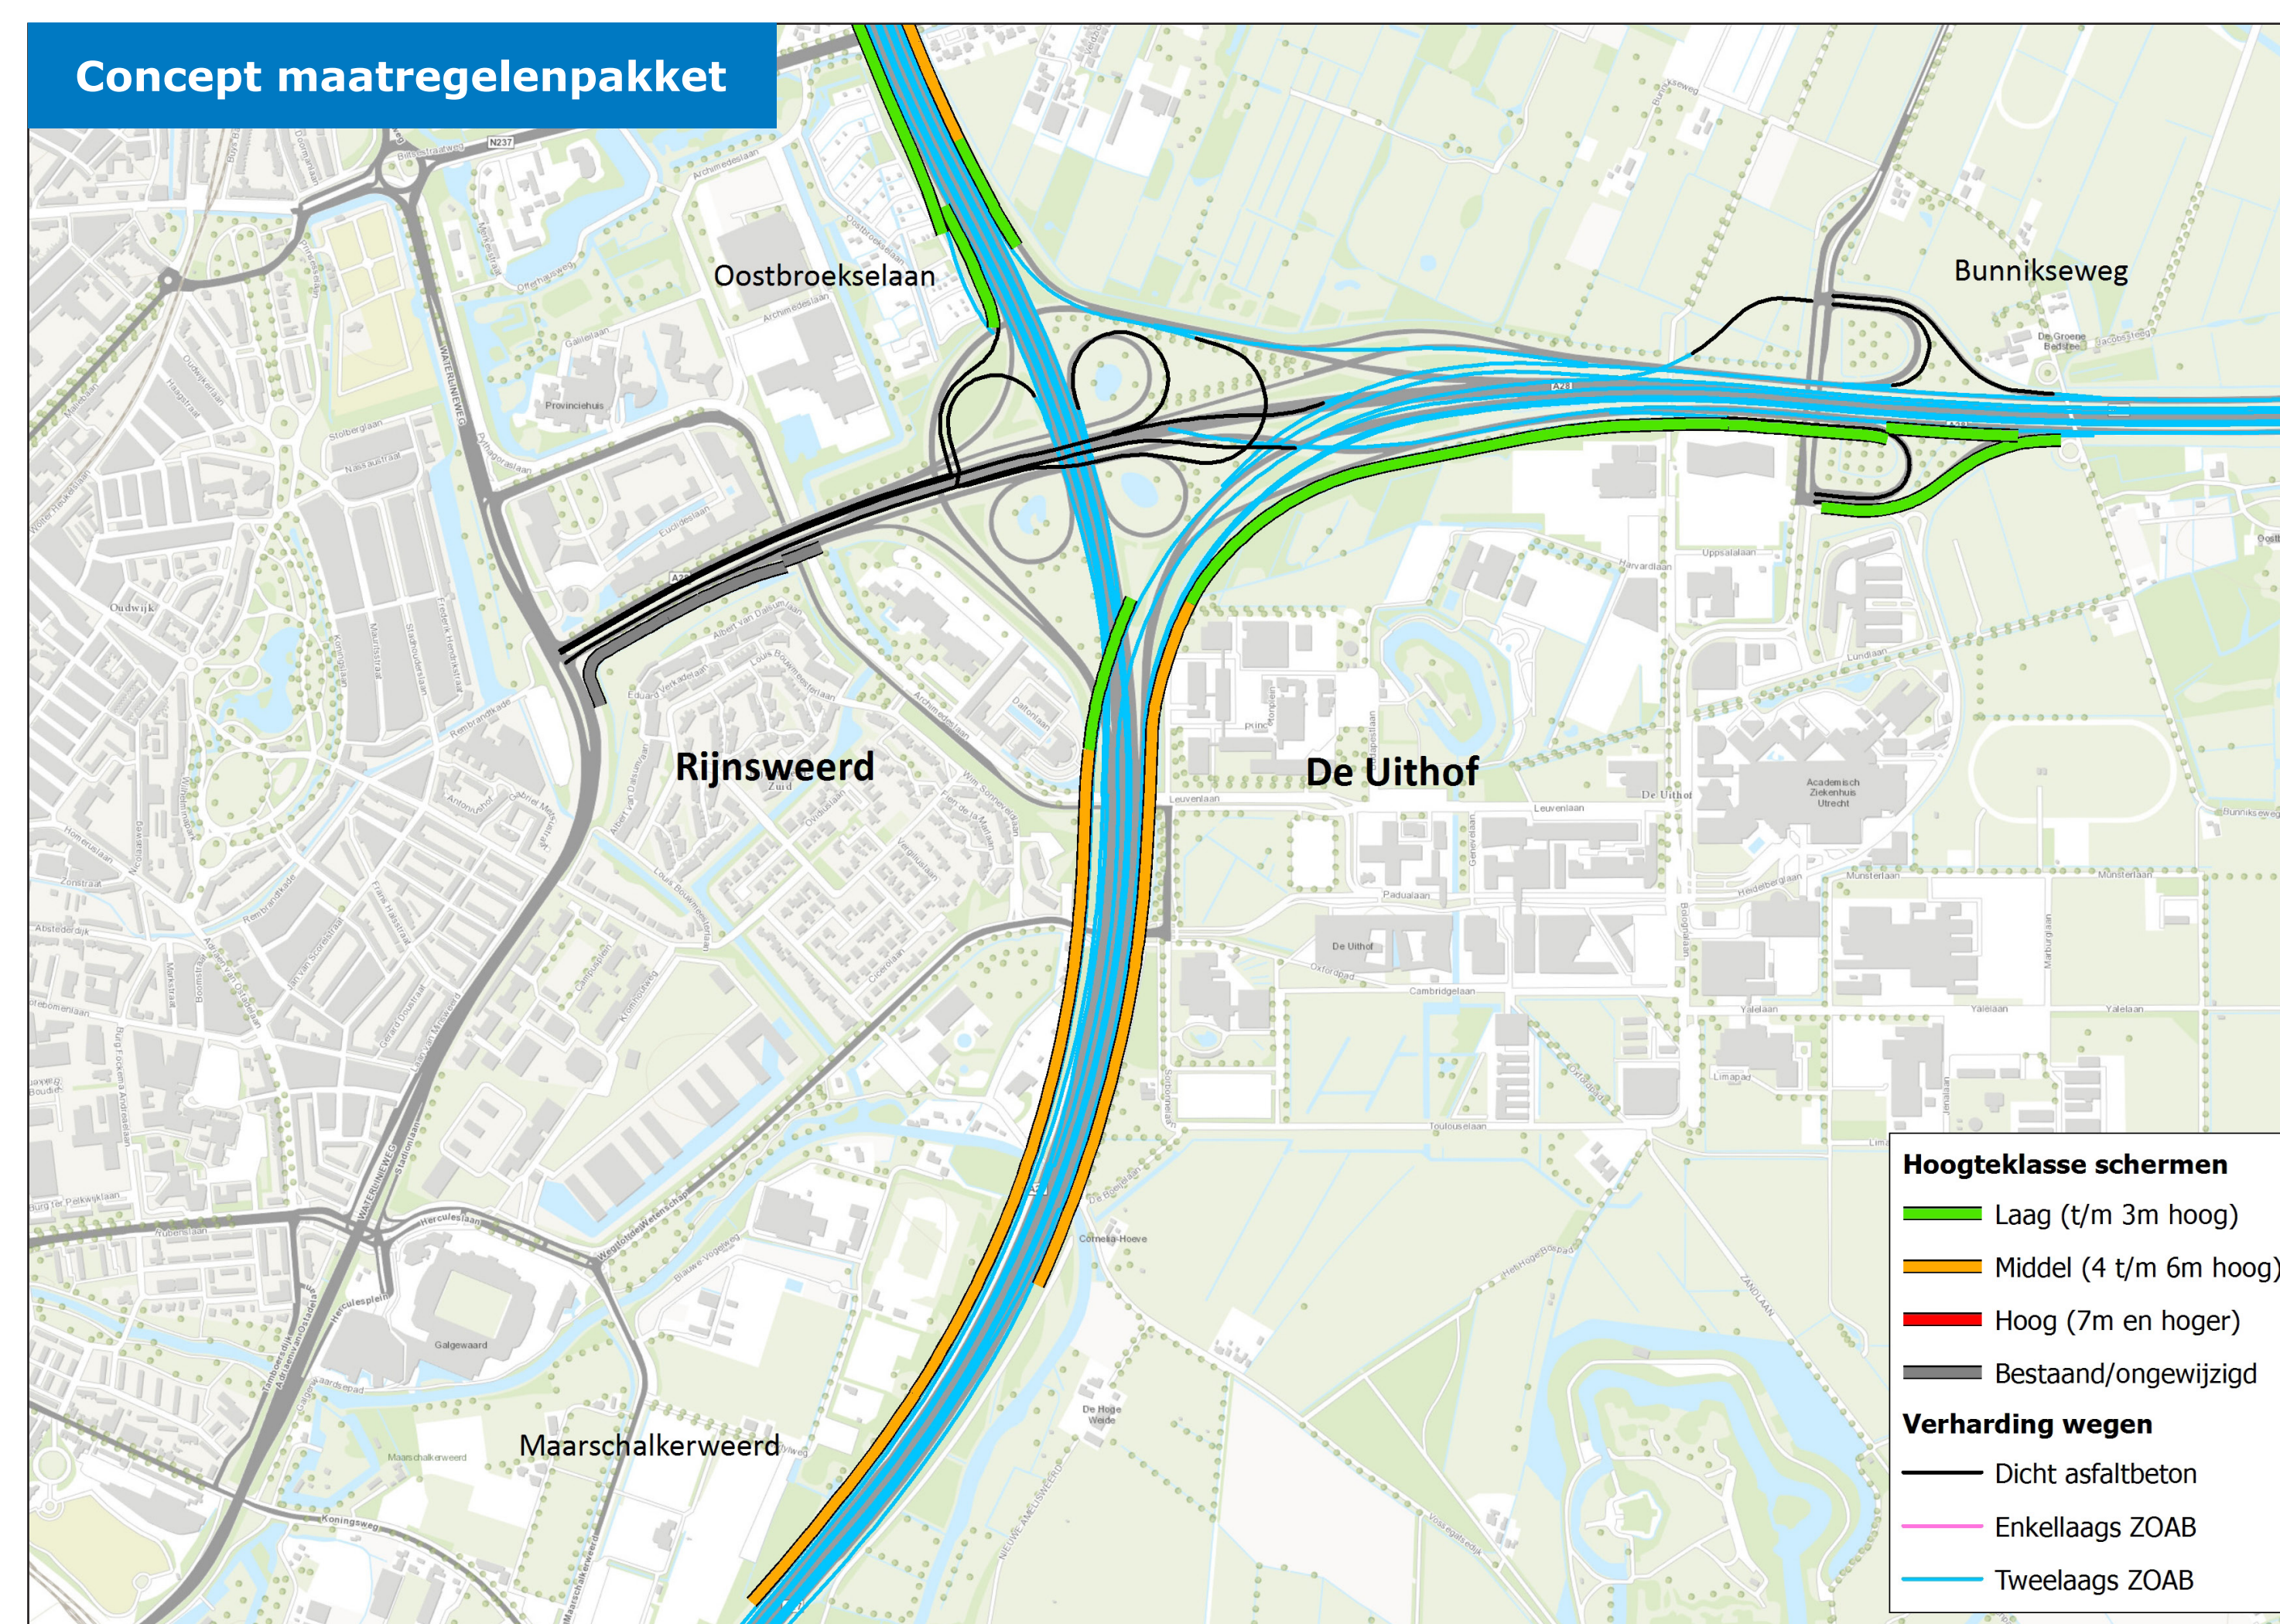

Concept maatregelenpakket geluid - Ring Utrecht

A12 Galecop en Kanaleneiland

A12 Tussen Hoograven en Lunetten

Concept maatregelenpakket geluid - Ring Utrecht

A27 Houten

A27 Amelisweerd en Kromme Rijn

Concept maatregelenpakket geluid - Ring Utrecht

A27/A28 Rijsweerd en De Uithof

A27 Tussen de Utrechtseweg en Voordorp

Concept maatregelenpakket geluid - Ring Utrecht

A27 Blauwkapel en Groenekan

Concept maatregelenpakket geluid - Ring Utrecht

A27 Nieuwe Wetering

Concept maatregelenpakket geluid - Ring Utrecht

A28 tot Zeist