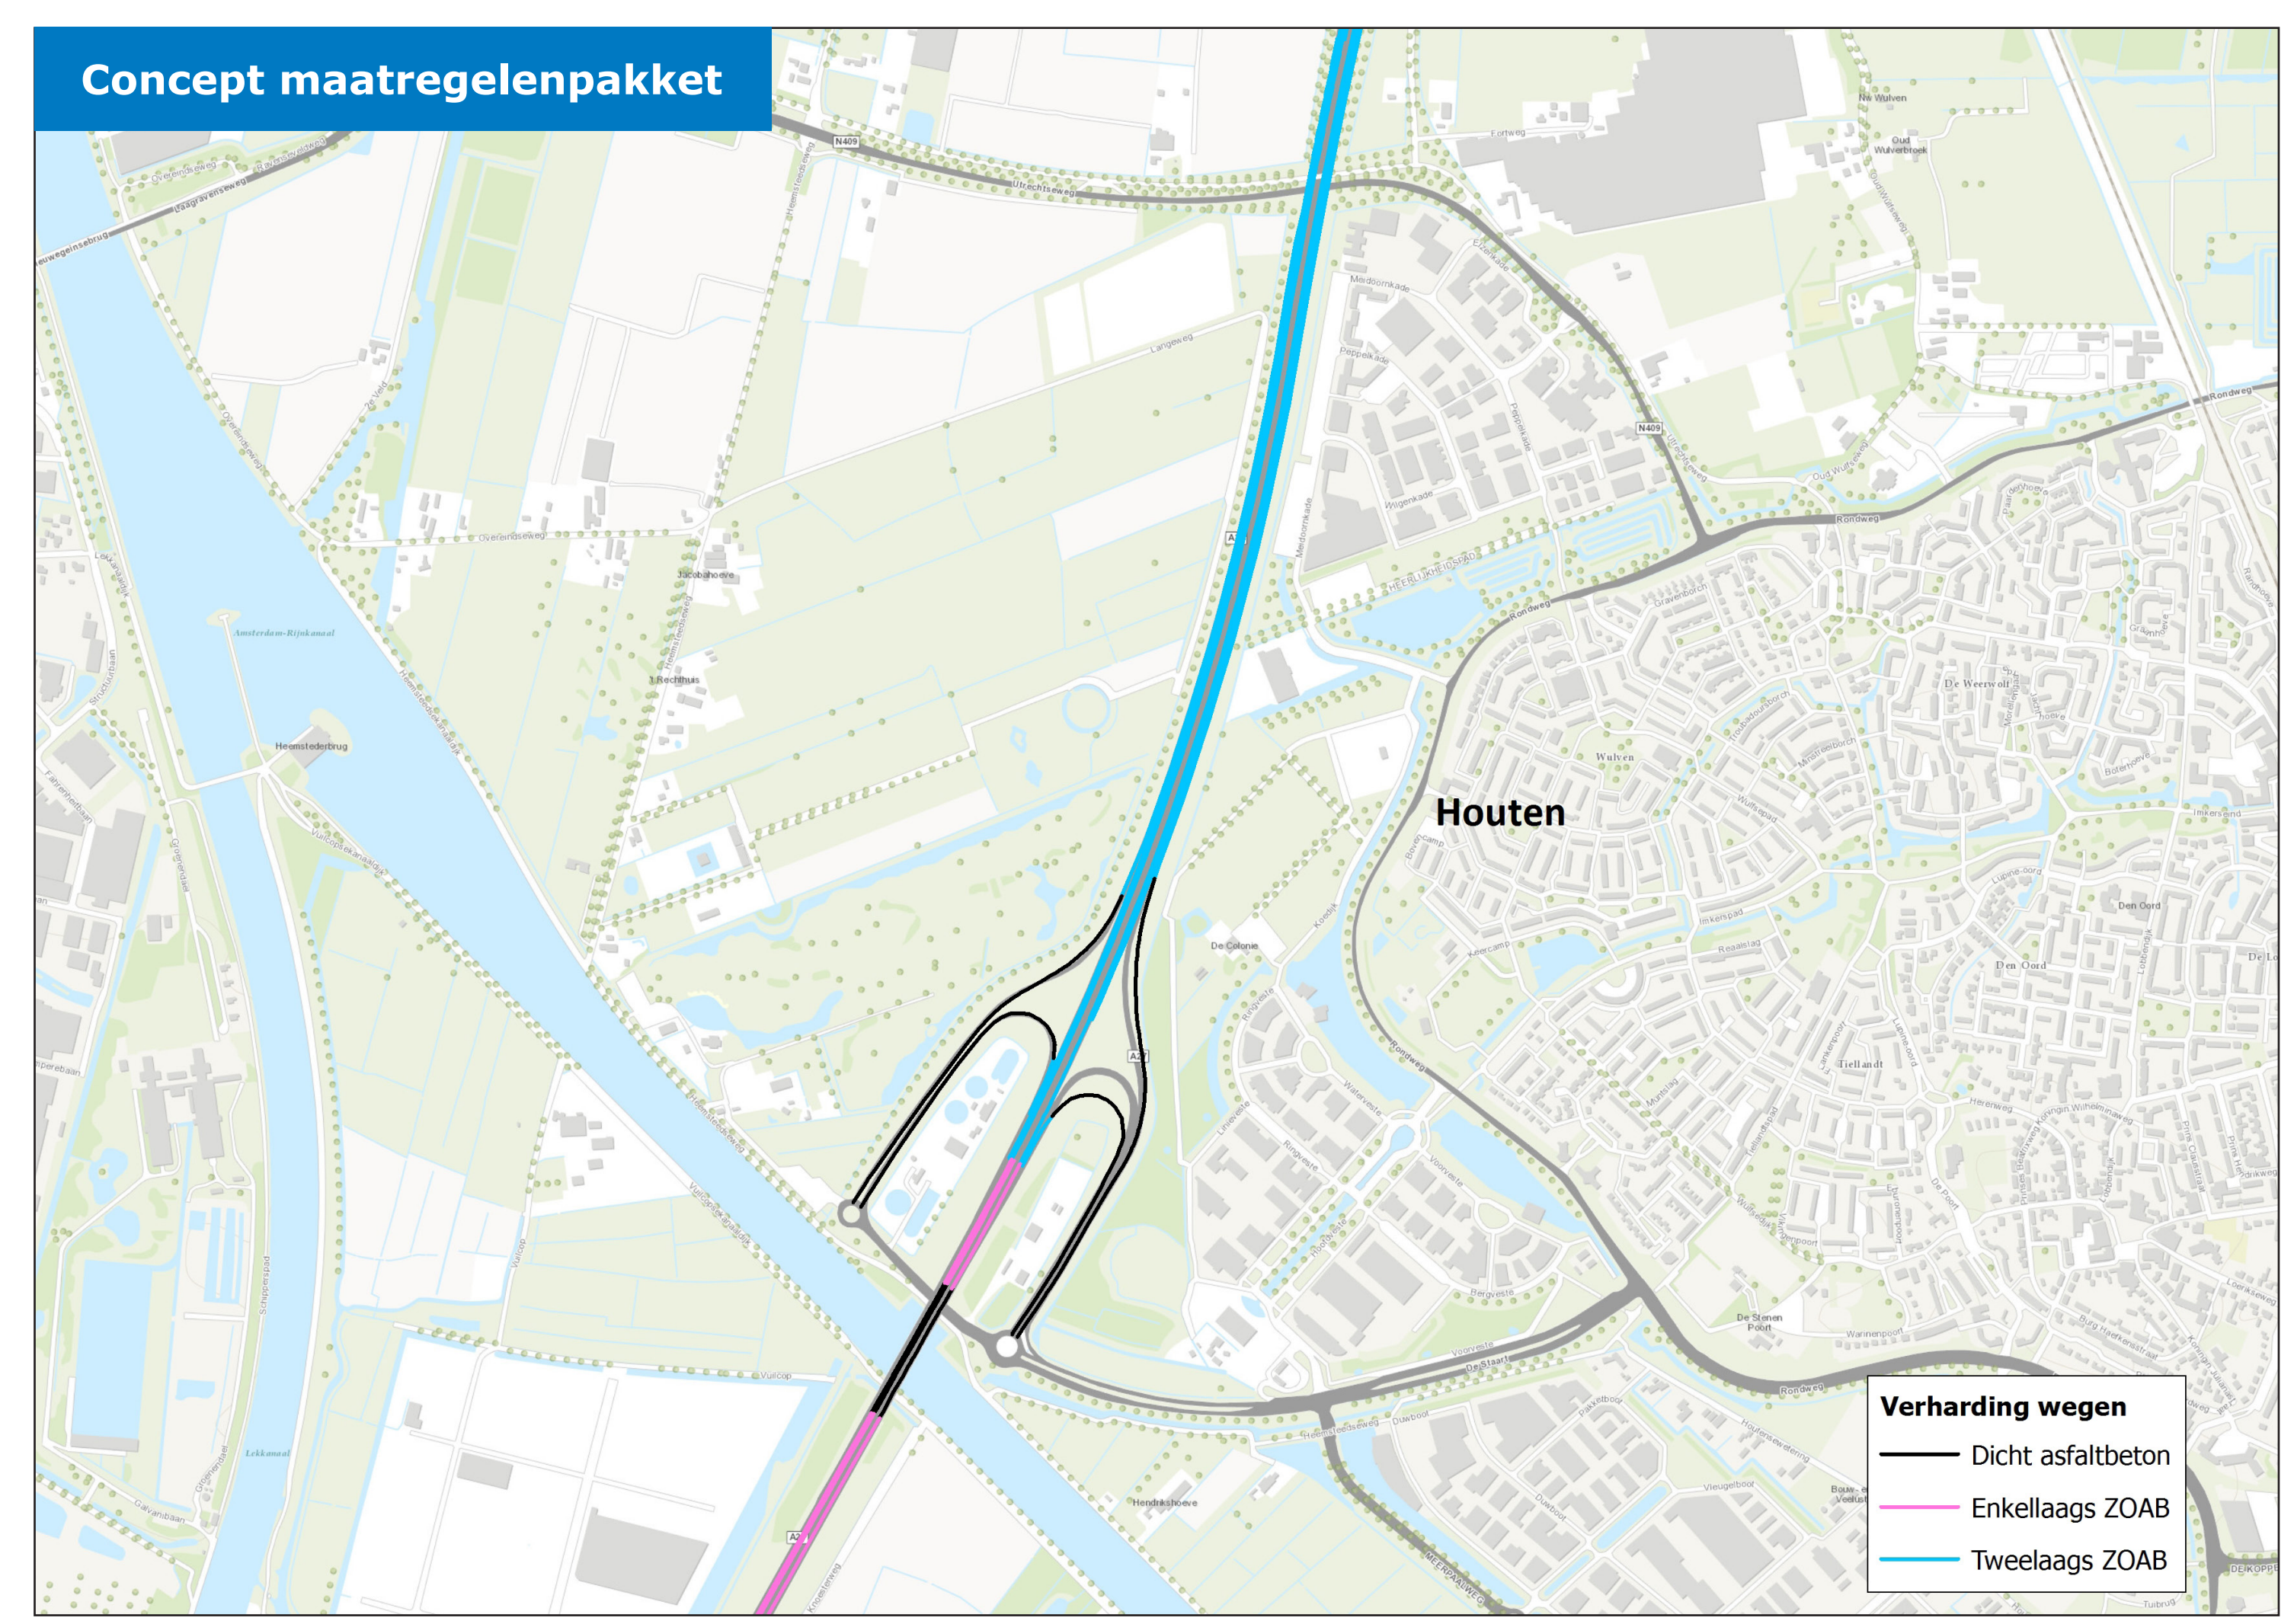

Concept maatregelenpakket geluid - Ring Utrecht

A12 Galecop en Kanaleneiland

A12 Tussen Hoograven en Lunetten

Concept maatregelenpakket geluid - Ring Utrecht

A27 Houten

A27 Amelisweerd en Kromme Rijn

Concept maatregelenpakket geluid - Ring Utrecht

A27/A28 Rijsweerd en De Uithof

A27 Tussen de Utrechtseweg en Voordorp

Concept maatregelenpakket geluid - Ring Utrecht

A27 Blauwkapel en Groenekan

Concept maatregelenpakket geluid - Ring Utrecht

A27 Nieuwe Wetering

Concept maatregelenpakket geluid - Ring Utrecht

A28 tot Zeist