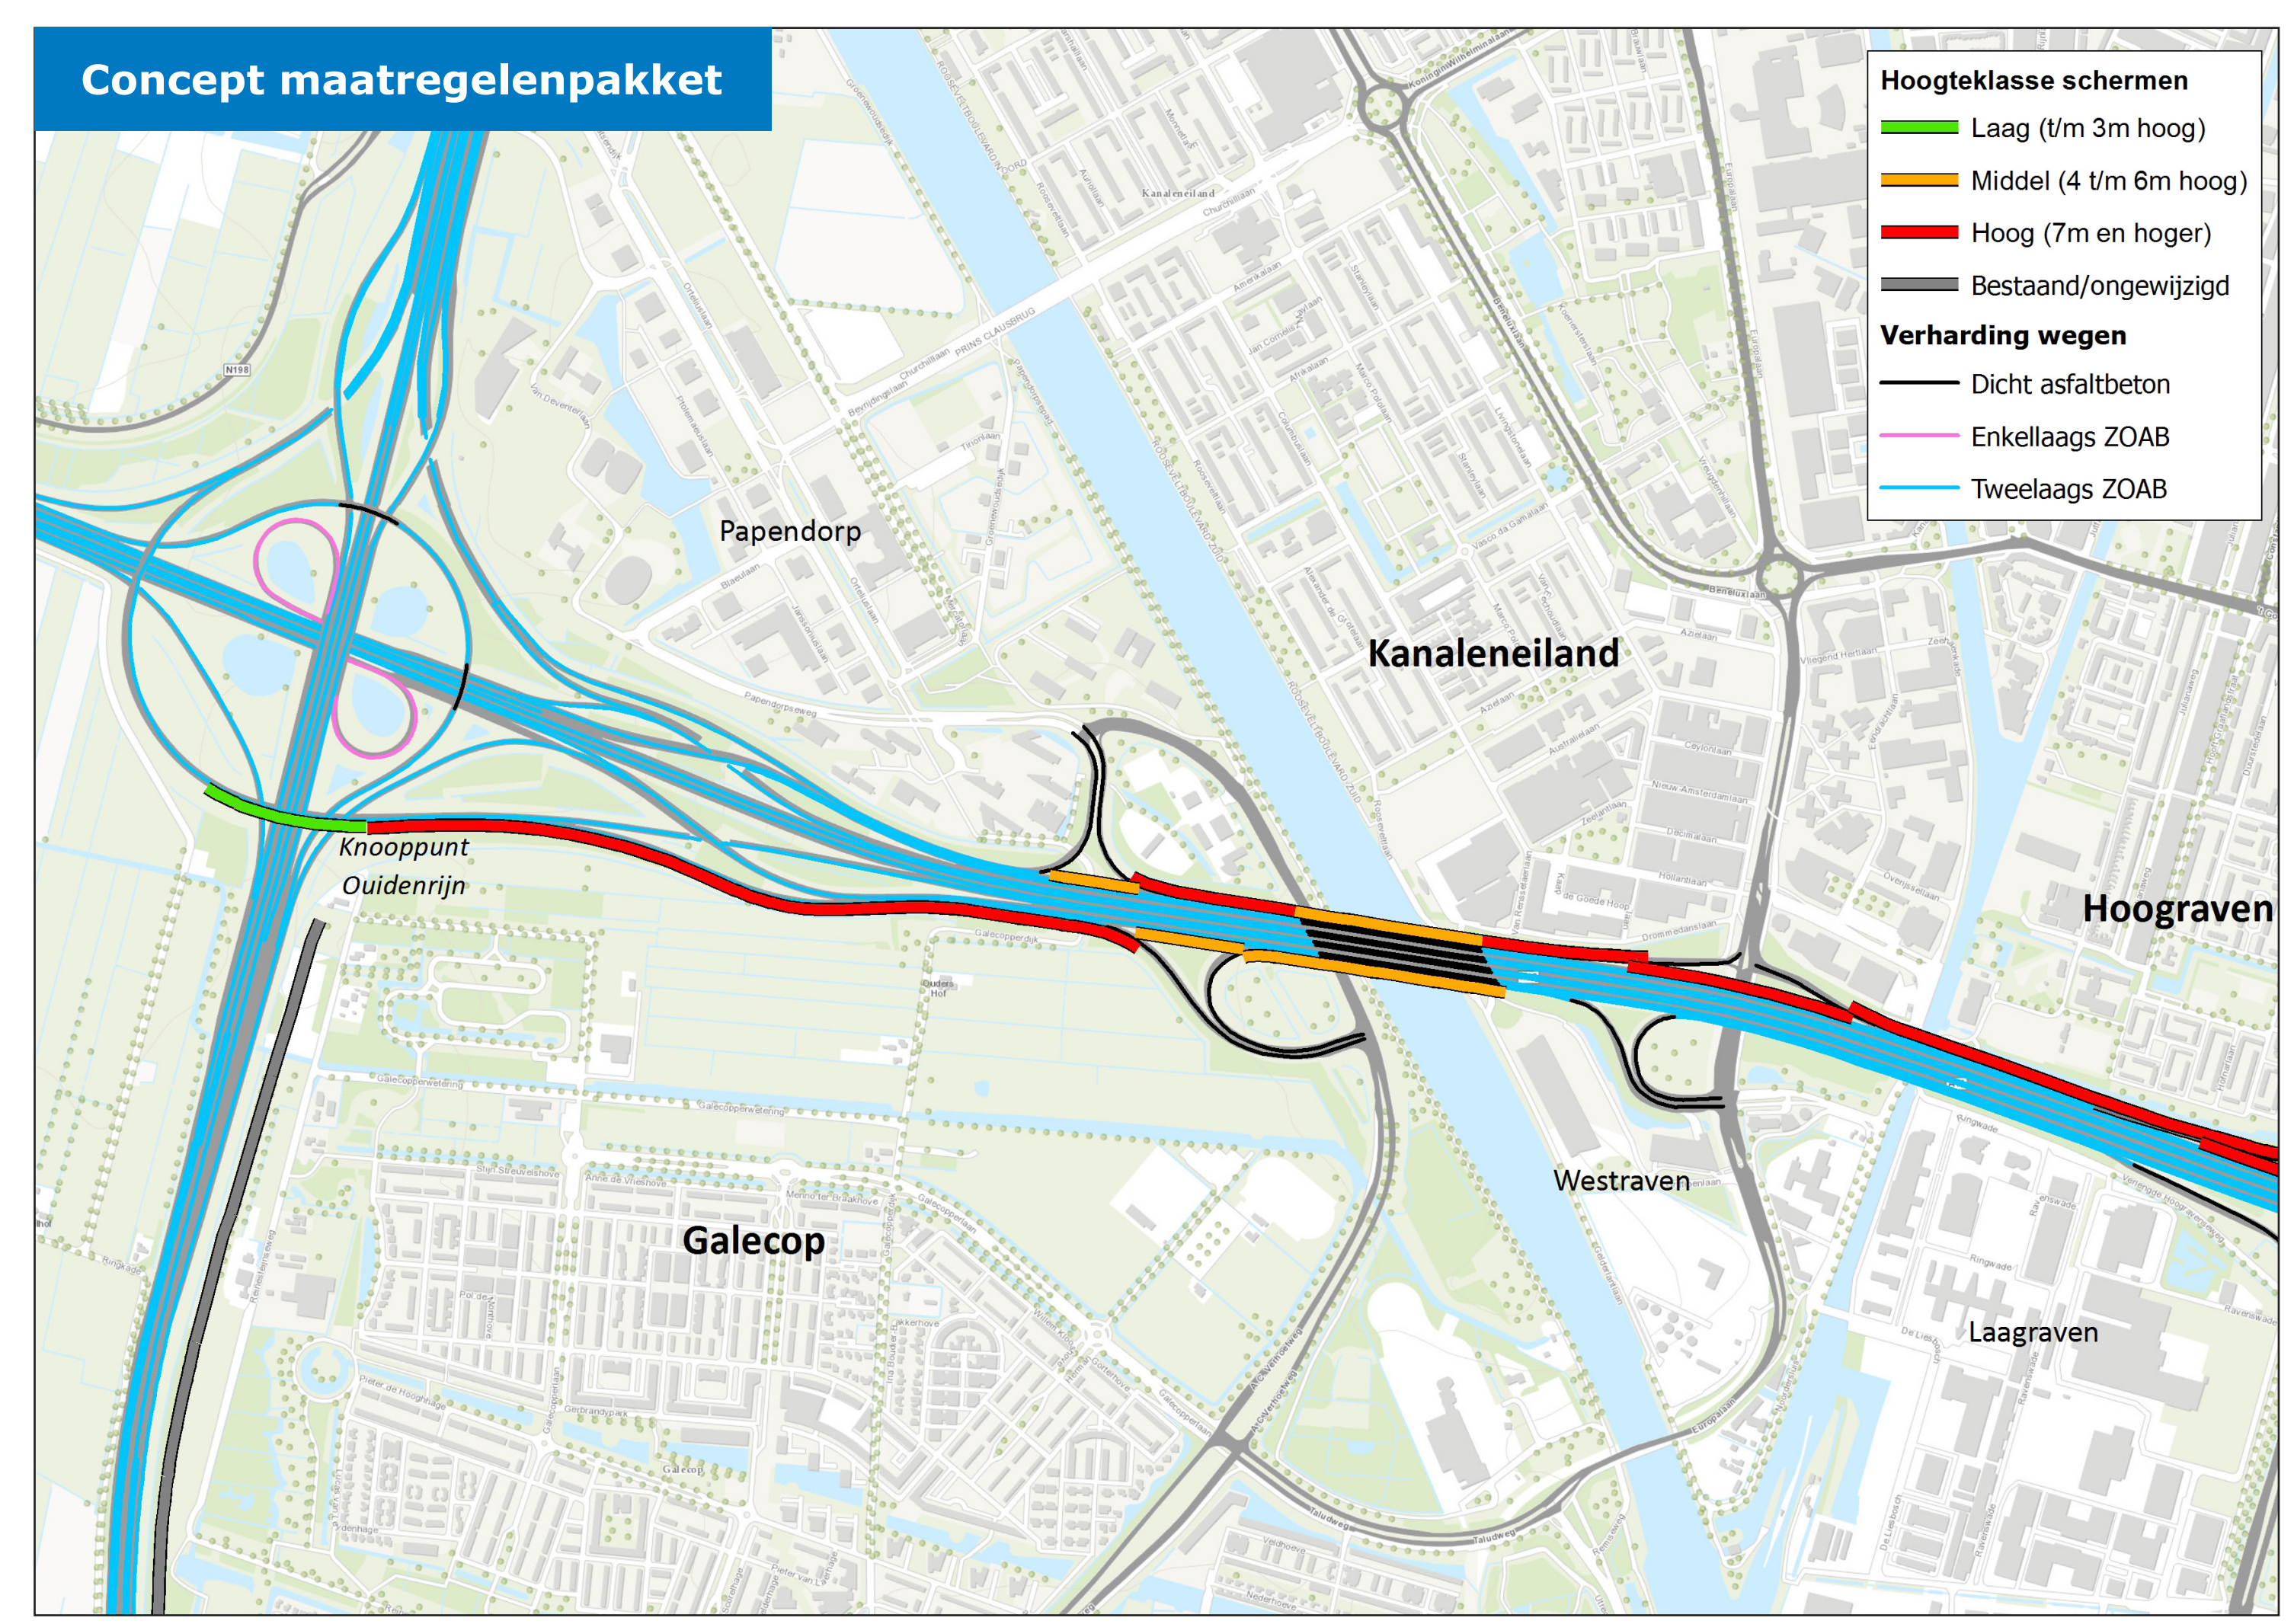

Concept maatregelenpakket geluid - Ring Utrecht

A12 Galecop en Kanaleneiland

A12 Tussen Hoograven en Lunetten

Concept maatregelenpakket geluid - Ring Utrecht

A27 Houten

A27 Amelisweerd en Kromme Rijn

Concept maatregelenpakket geluid - Ring Utrecht

A27/A28 Rijsweerd en De Uithof

A27 Tussen de Utrechtseweg en Voordorp

Concept maatregelenpakket geluid - Ring Utrecht

A27 Blauwkapel en Groenekan

Concept maatregelenpakket geluid - Ring Utrecht

A27 Nieuwe Wetering

Concept maatregelenpakket geluid - Ring Utrecht

A28 tot Zeist