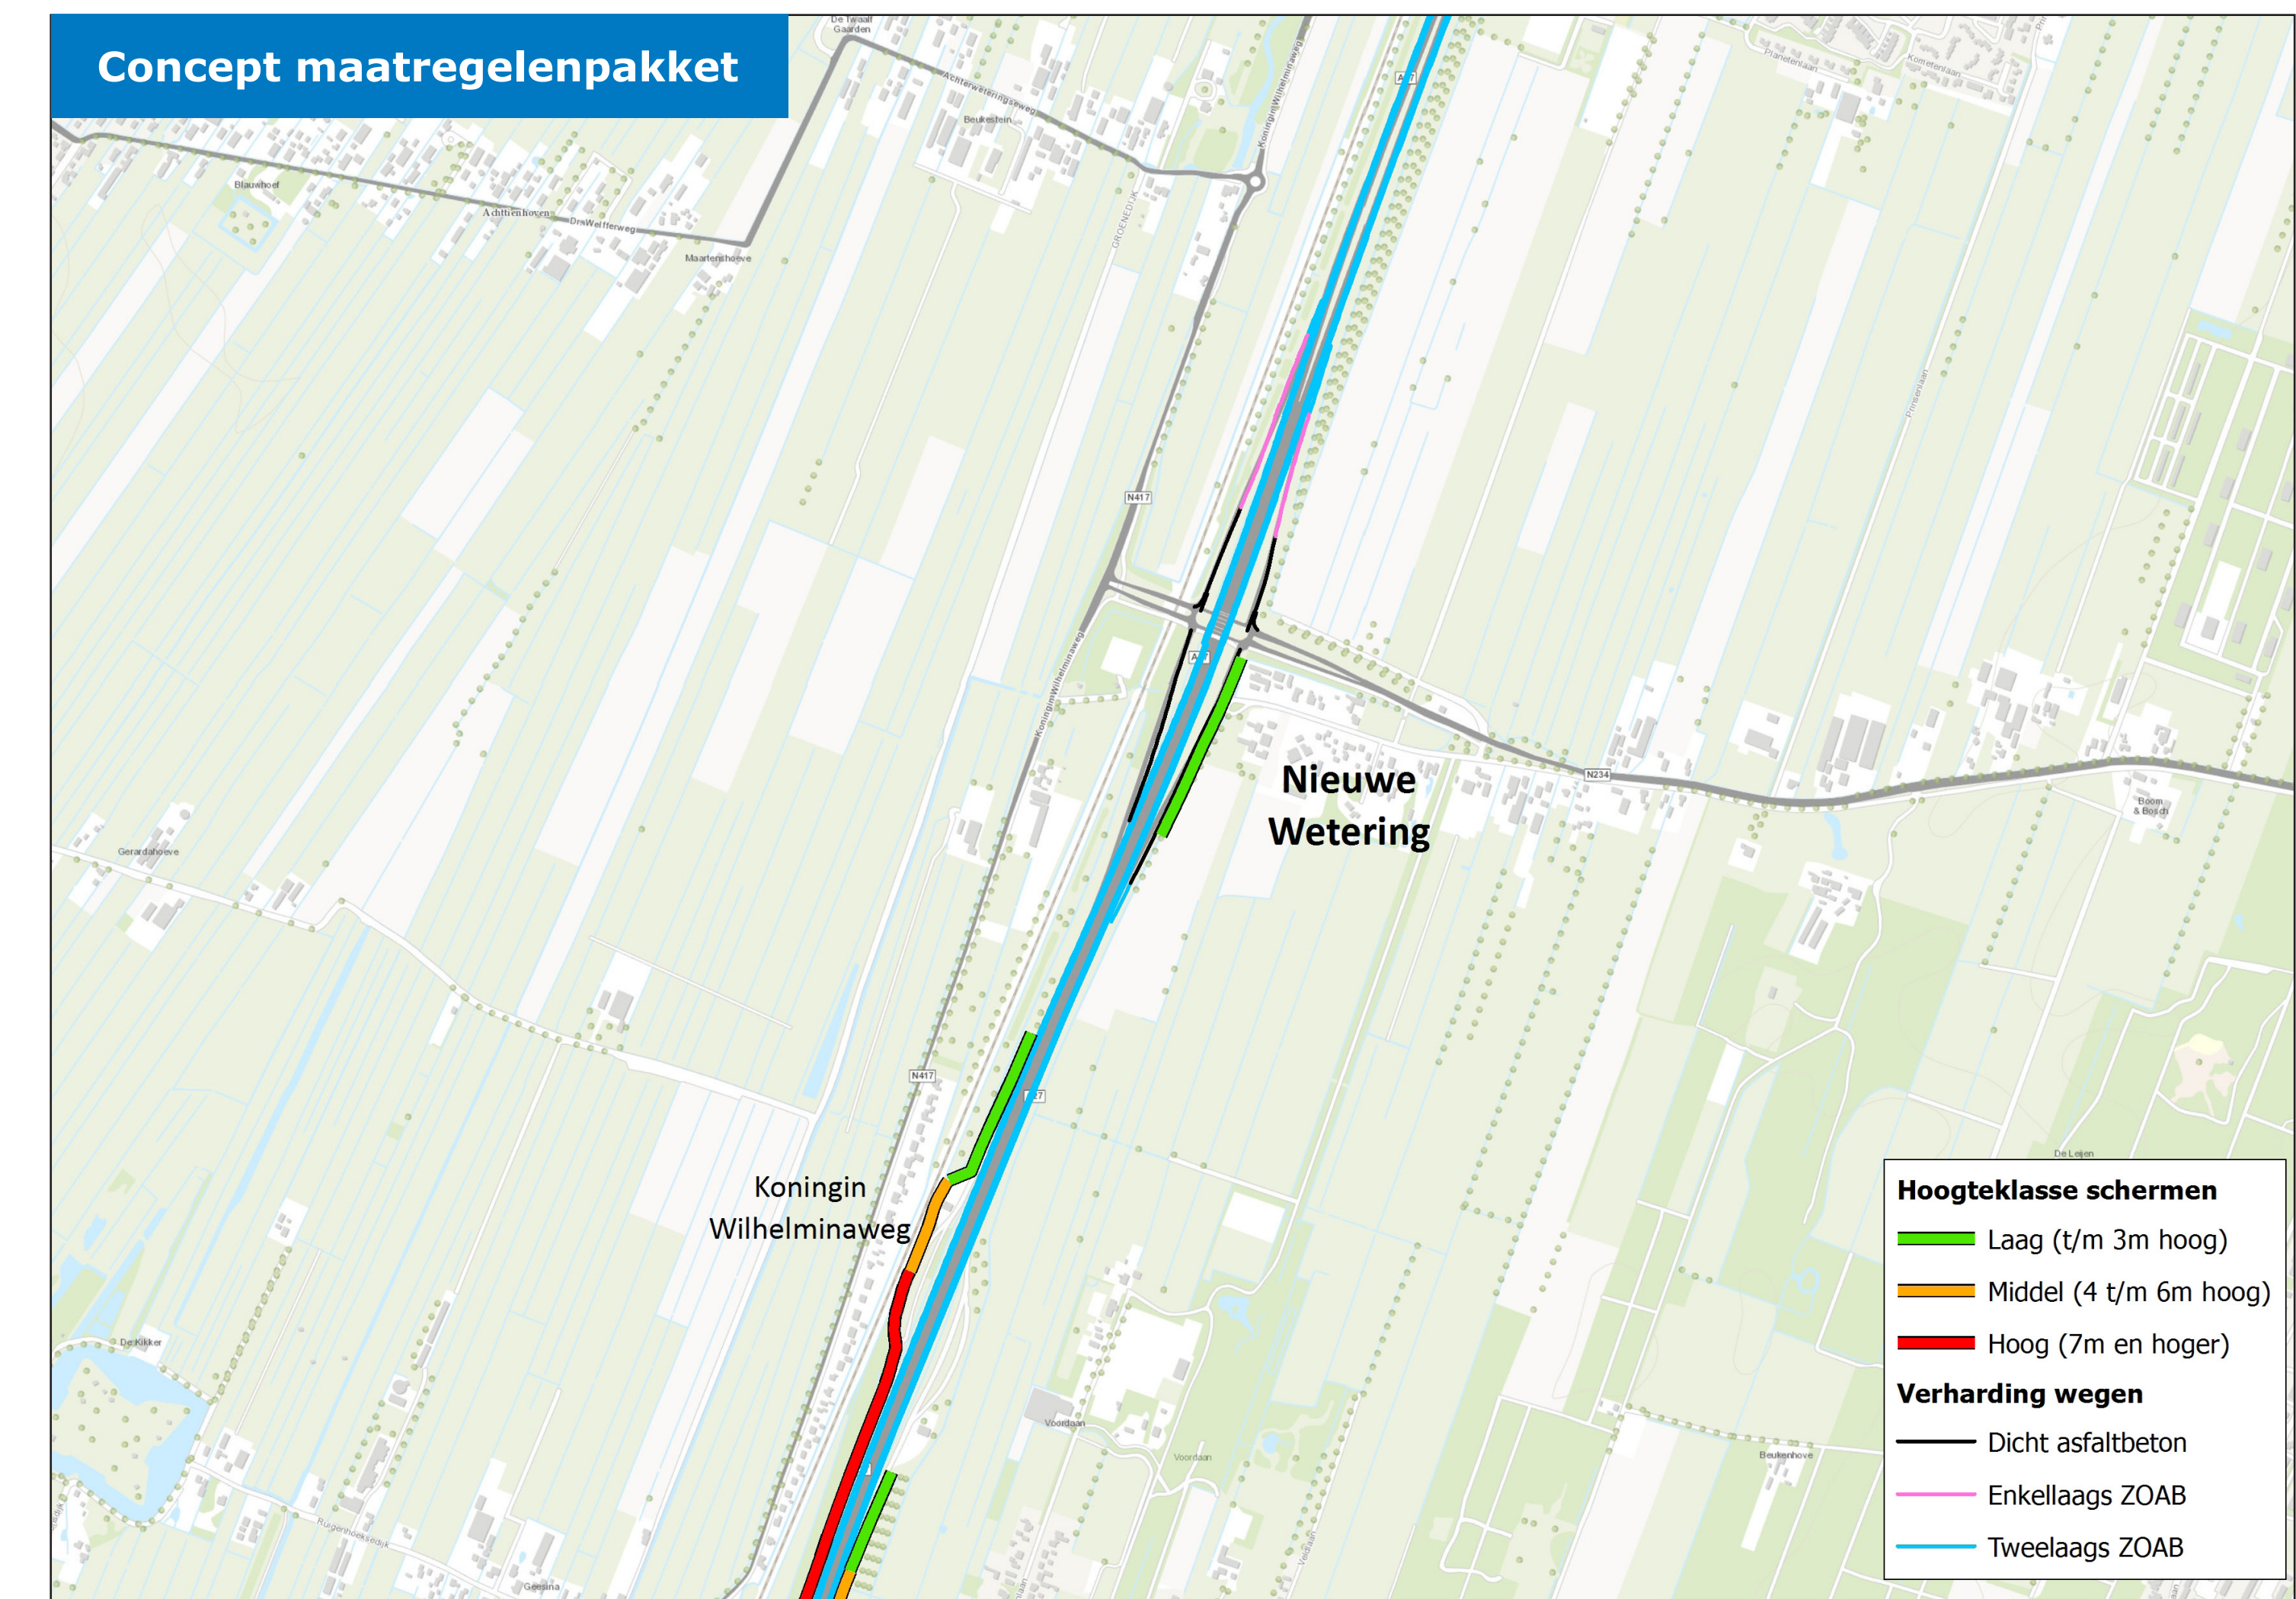

Concept maatregelenpakket geluid - Ring Utrecht

A12 Galecop en Kanaleneiland

A12 Tussen Hoograven en Lunetten

Concept maatregelenpakket geluid - Ring Utrecht

A27 Houten

A27 Amelisweerd en Kromme Rijn

Concept maatregelenpakket geluid - Ring Utrecht

A27/A28 Rijsweerd en De Uithof

A27 Tussen de Utrechtseweg en Voordorp

Concept maatregelenpakket geluid - Ring Utrecht

A27 Blauwkapel en Groenekan

Concept maatregelenpakket geluid - Ring Utrecht

A27 Nieuwe Wetering

Concept maatregelenpakket geluid - Ring Utrecht

A28 tot Zeist