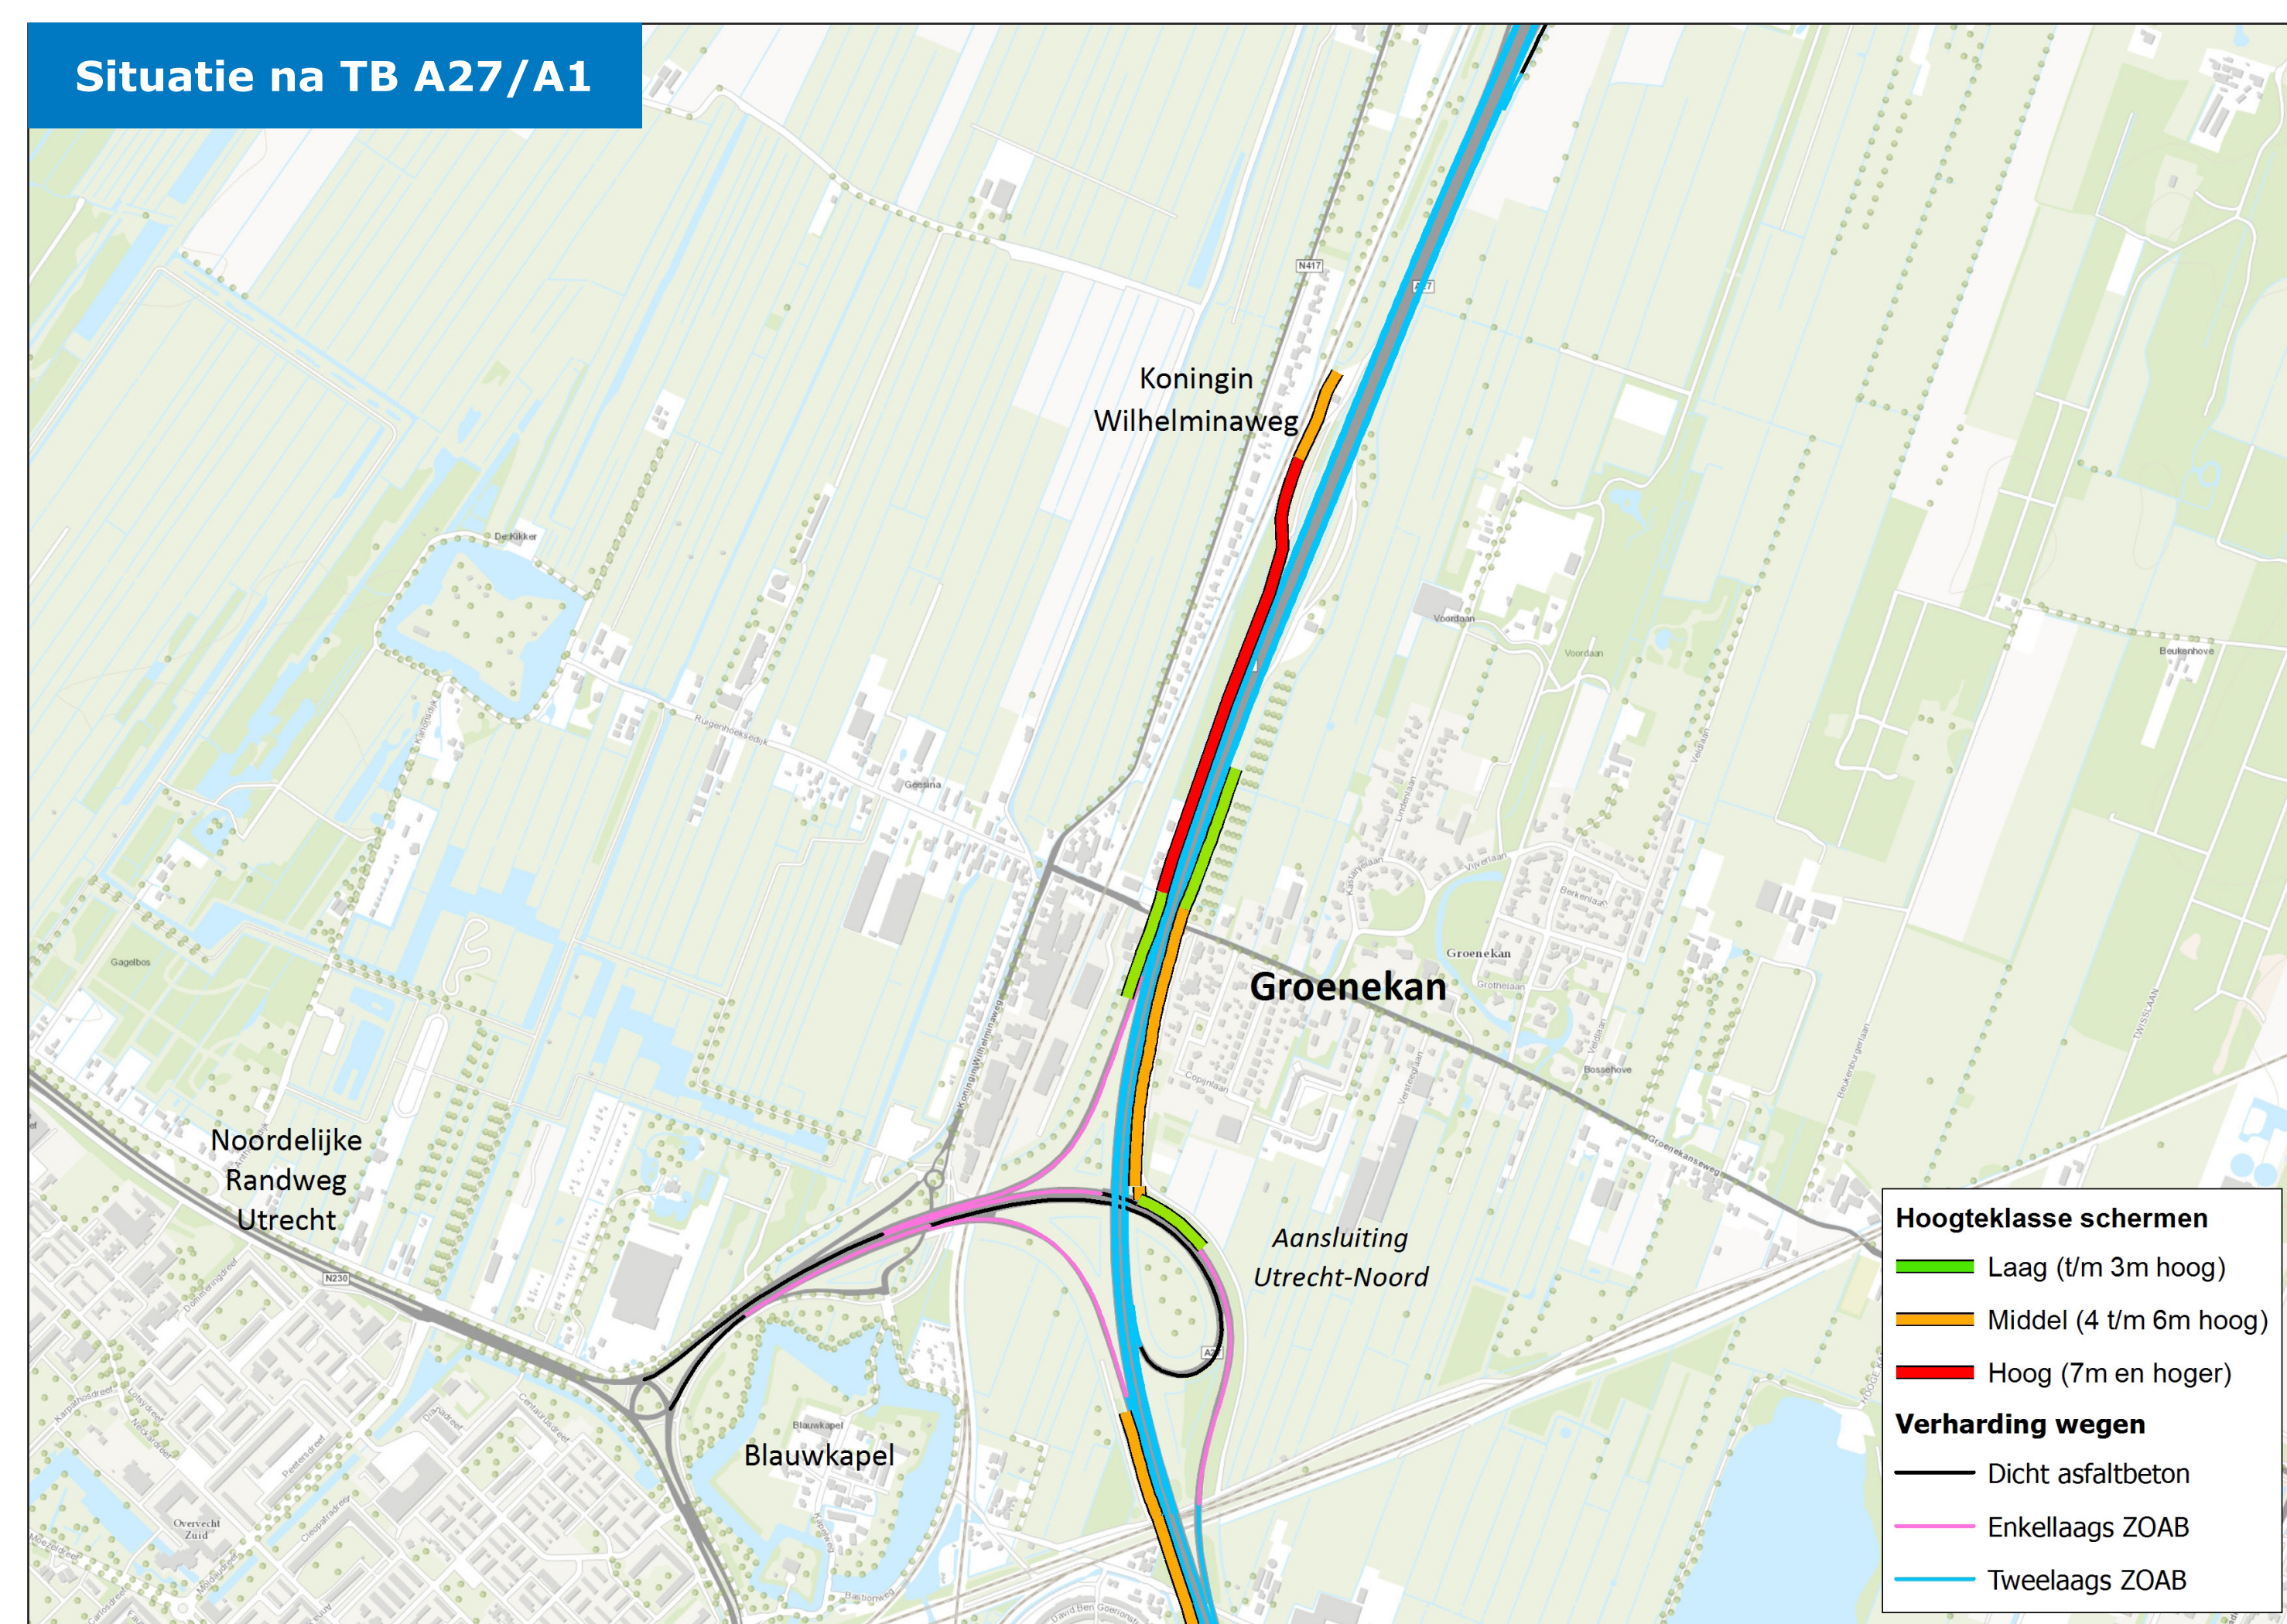

Concept maatregelenpakket geluid - Ring Utrecht

A12 Galecop en Kanaleneiland

A12 Tussen Hoograven en Lunetten

Concept maatregelenpakket geluid - Ring Utrecht

A27 Houten

A27 Amelisweerd en Kromme Rijn

Concept maatregelenpakket geluid - Ring Utrecht

A27/A28 Rijsweerd en De Uithof

A27 Tussen de Utrechtseweg en Voordorp

Concept maatregelenpakket geluid - Ring Utrecht

A27 Blauwkapel en Groenekan

Concept maatregelenpakket geluid - Ring Utrecht

A27 Nieuwe Wetering

Concept maatregelenpakket geluid - Ring Utrecht

A28 tot Zeist