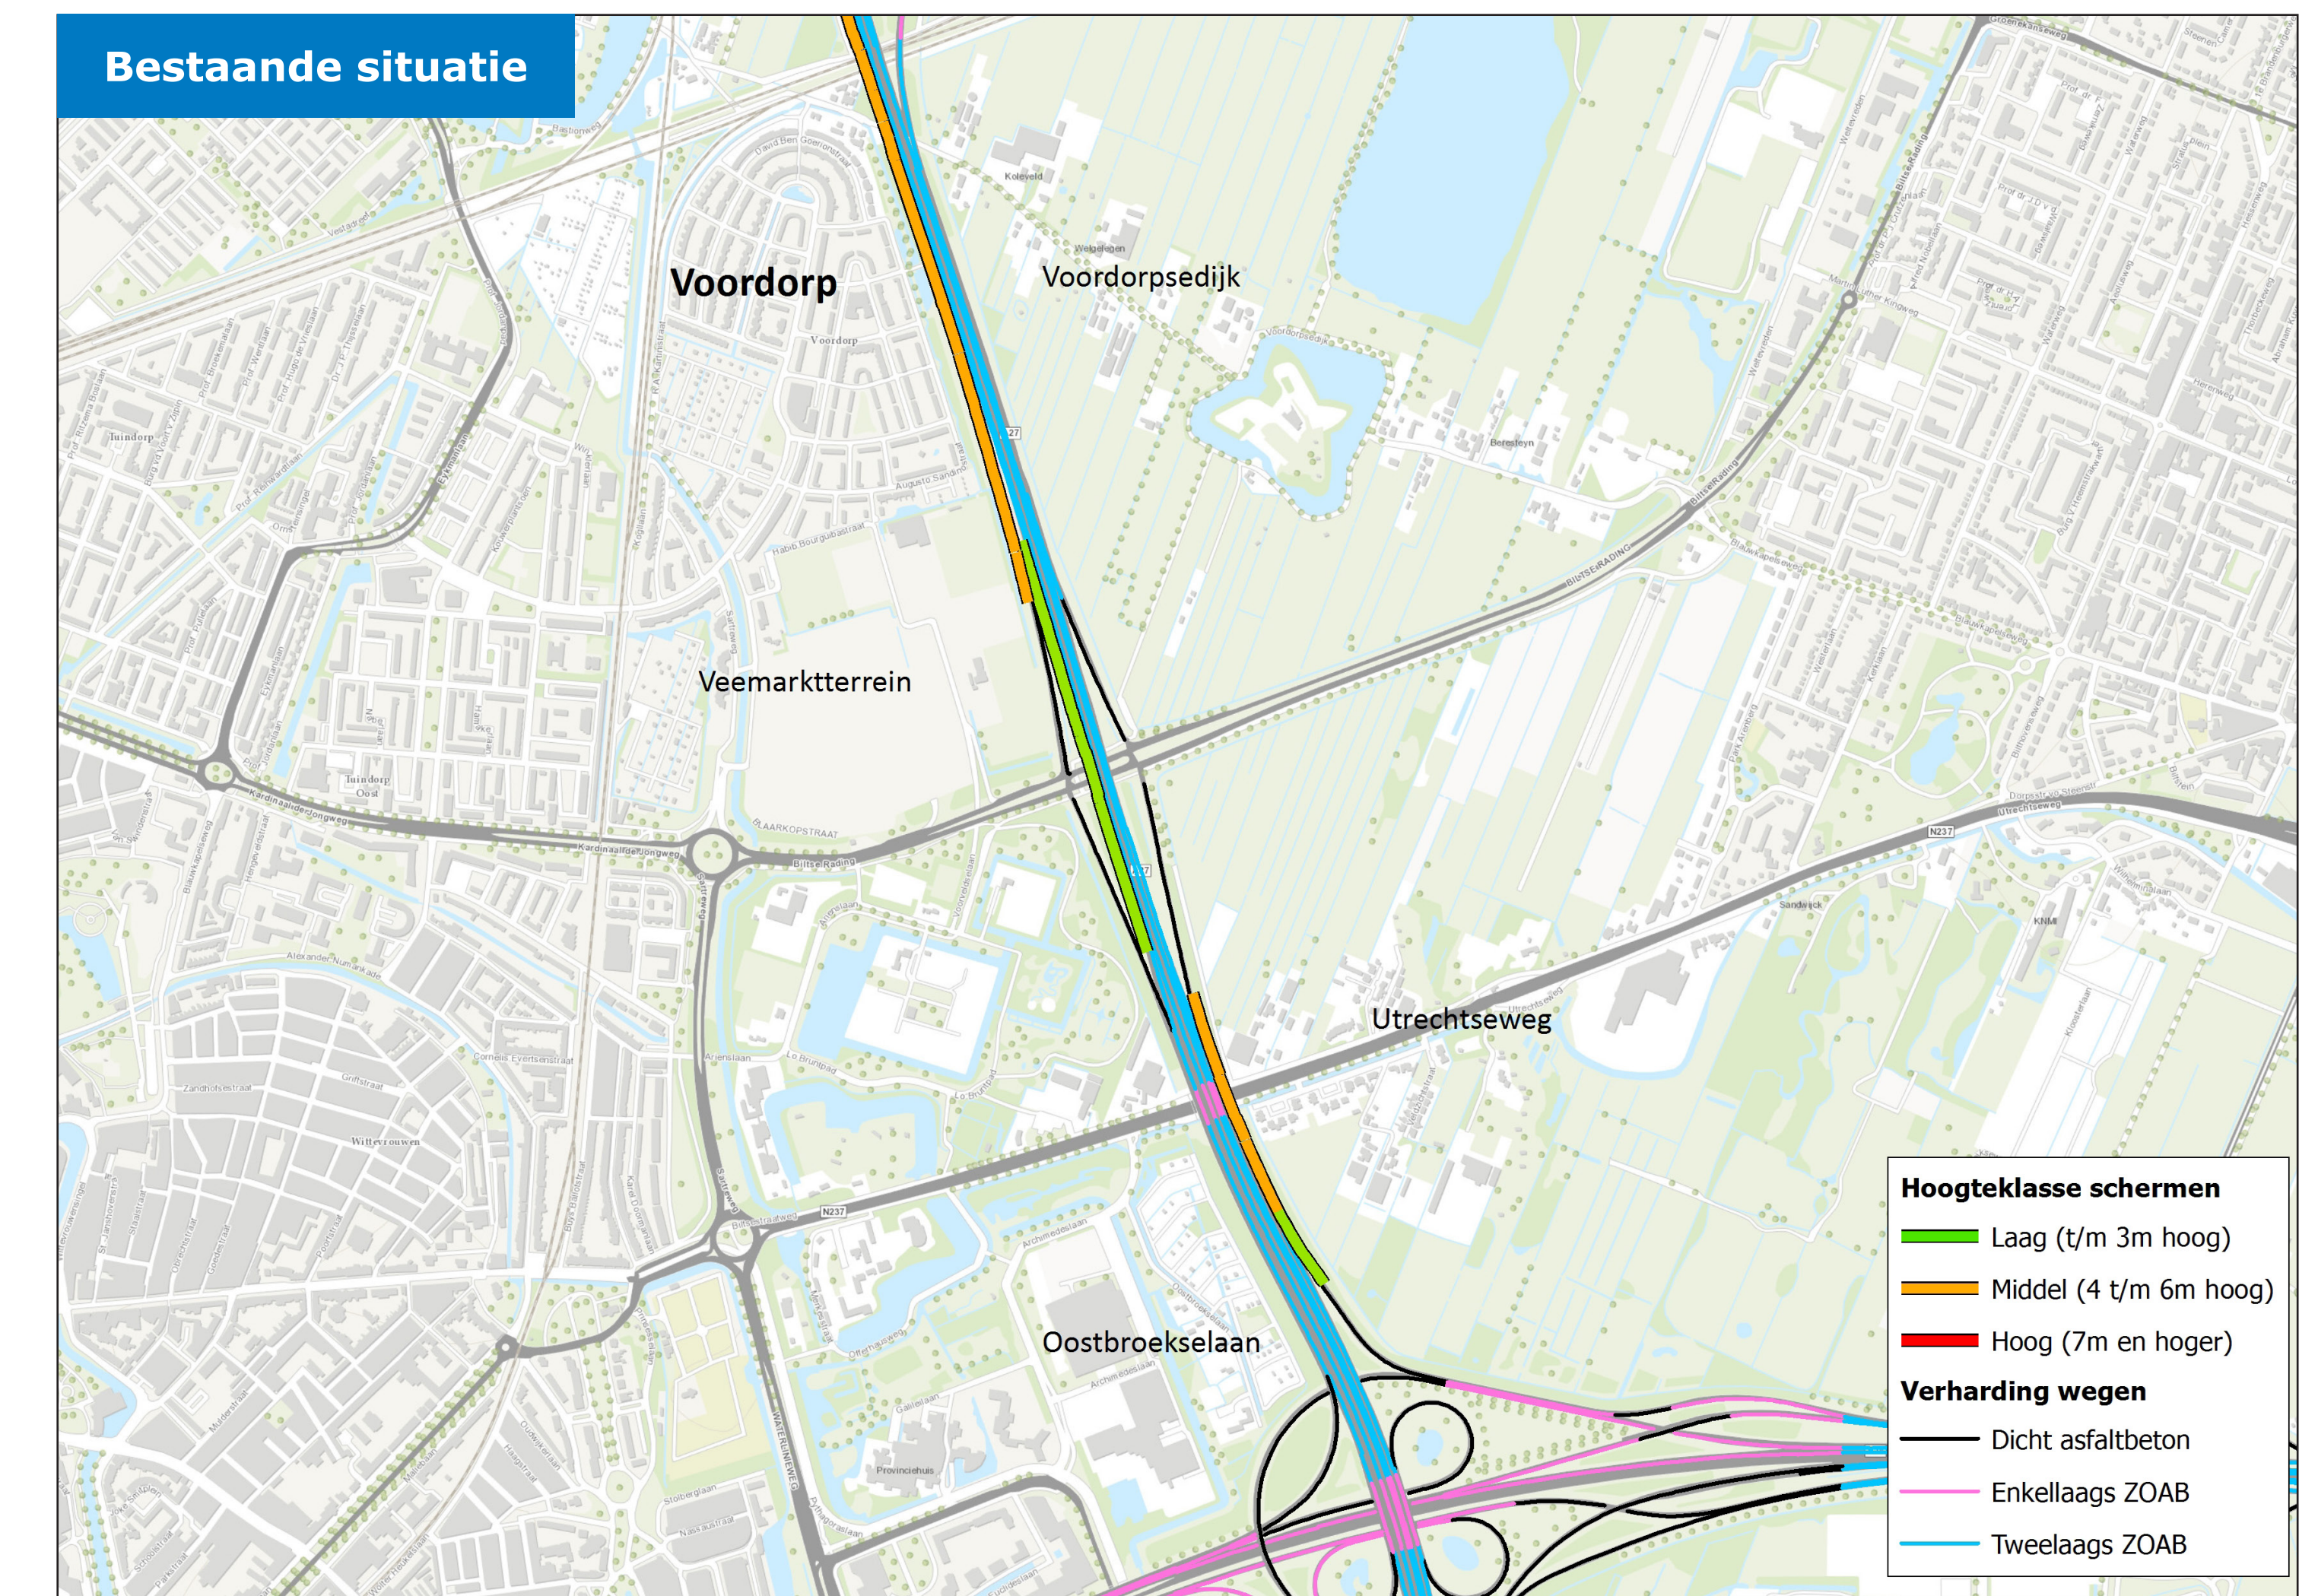

Concept maatregelenpakket geluid - Ring Utrecht

A12 Galecop en Kanaleneiland

A12 Tussen Hoograven en Lunetten

Concept maatregelenpakket geluid - Ring Utrecht

A27 Houten

A27 Amelisweerd en Kromme Rijn

Concept maatregelenpakket geluid - Ring Utrecht

A27/A28 Rijsweerd en De Uithof

A27 Tussen de Utrechtseweg en Voordorp

Concept maatregelenpakket geluid - Ring Utrecht

A27 Blauwkapel en Groenekan

Concept maatregelenpakket geluid - Ring Utrecht

A27 Nieuwe Wetering

Concept maatregelenpakket geluid - Ring Utrecht

A28 tot Zeist