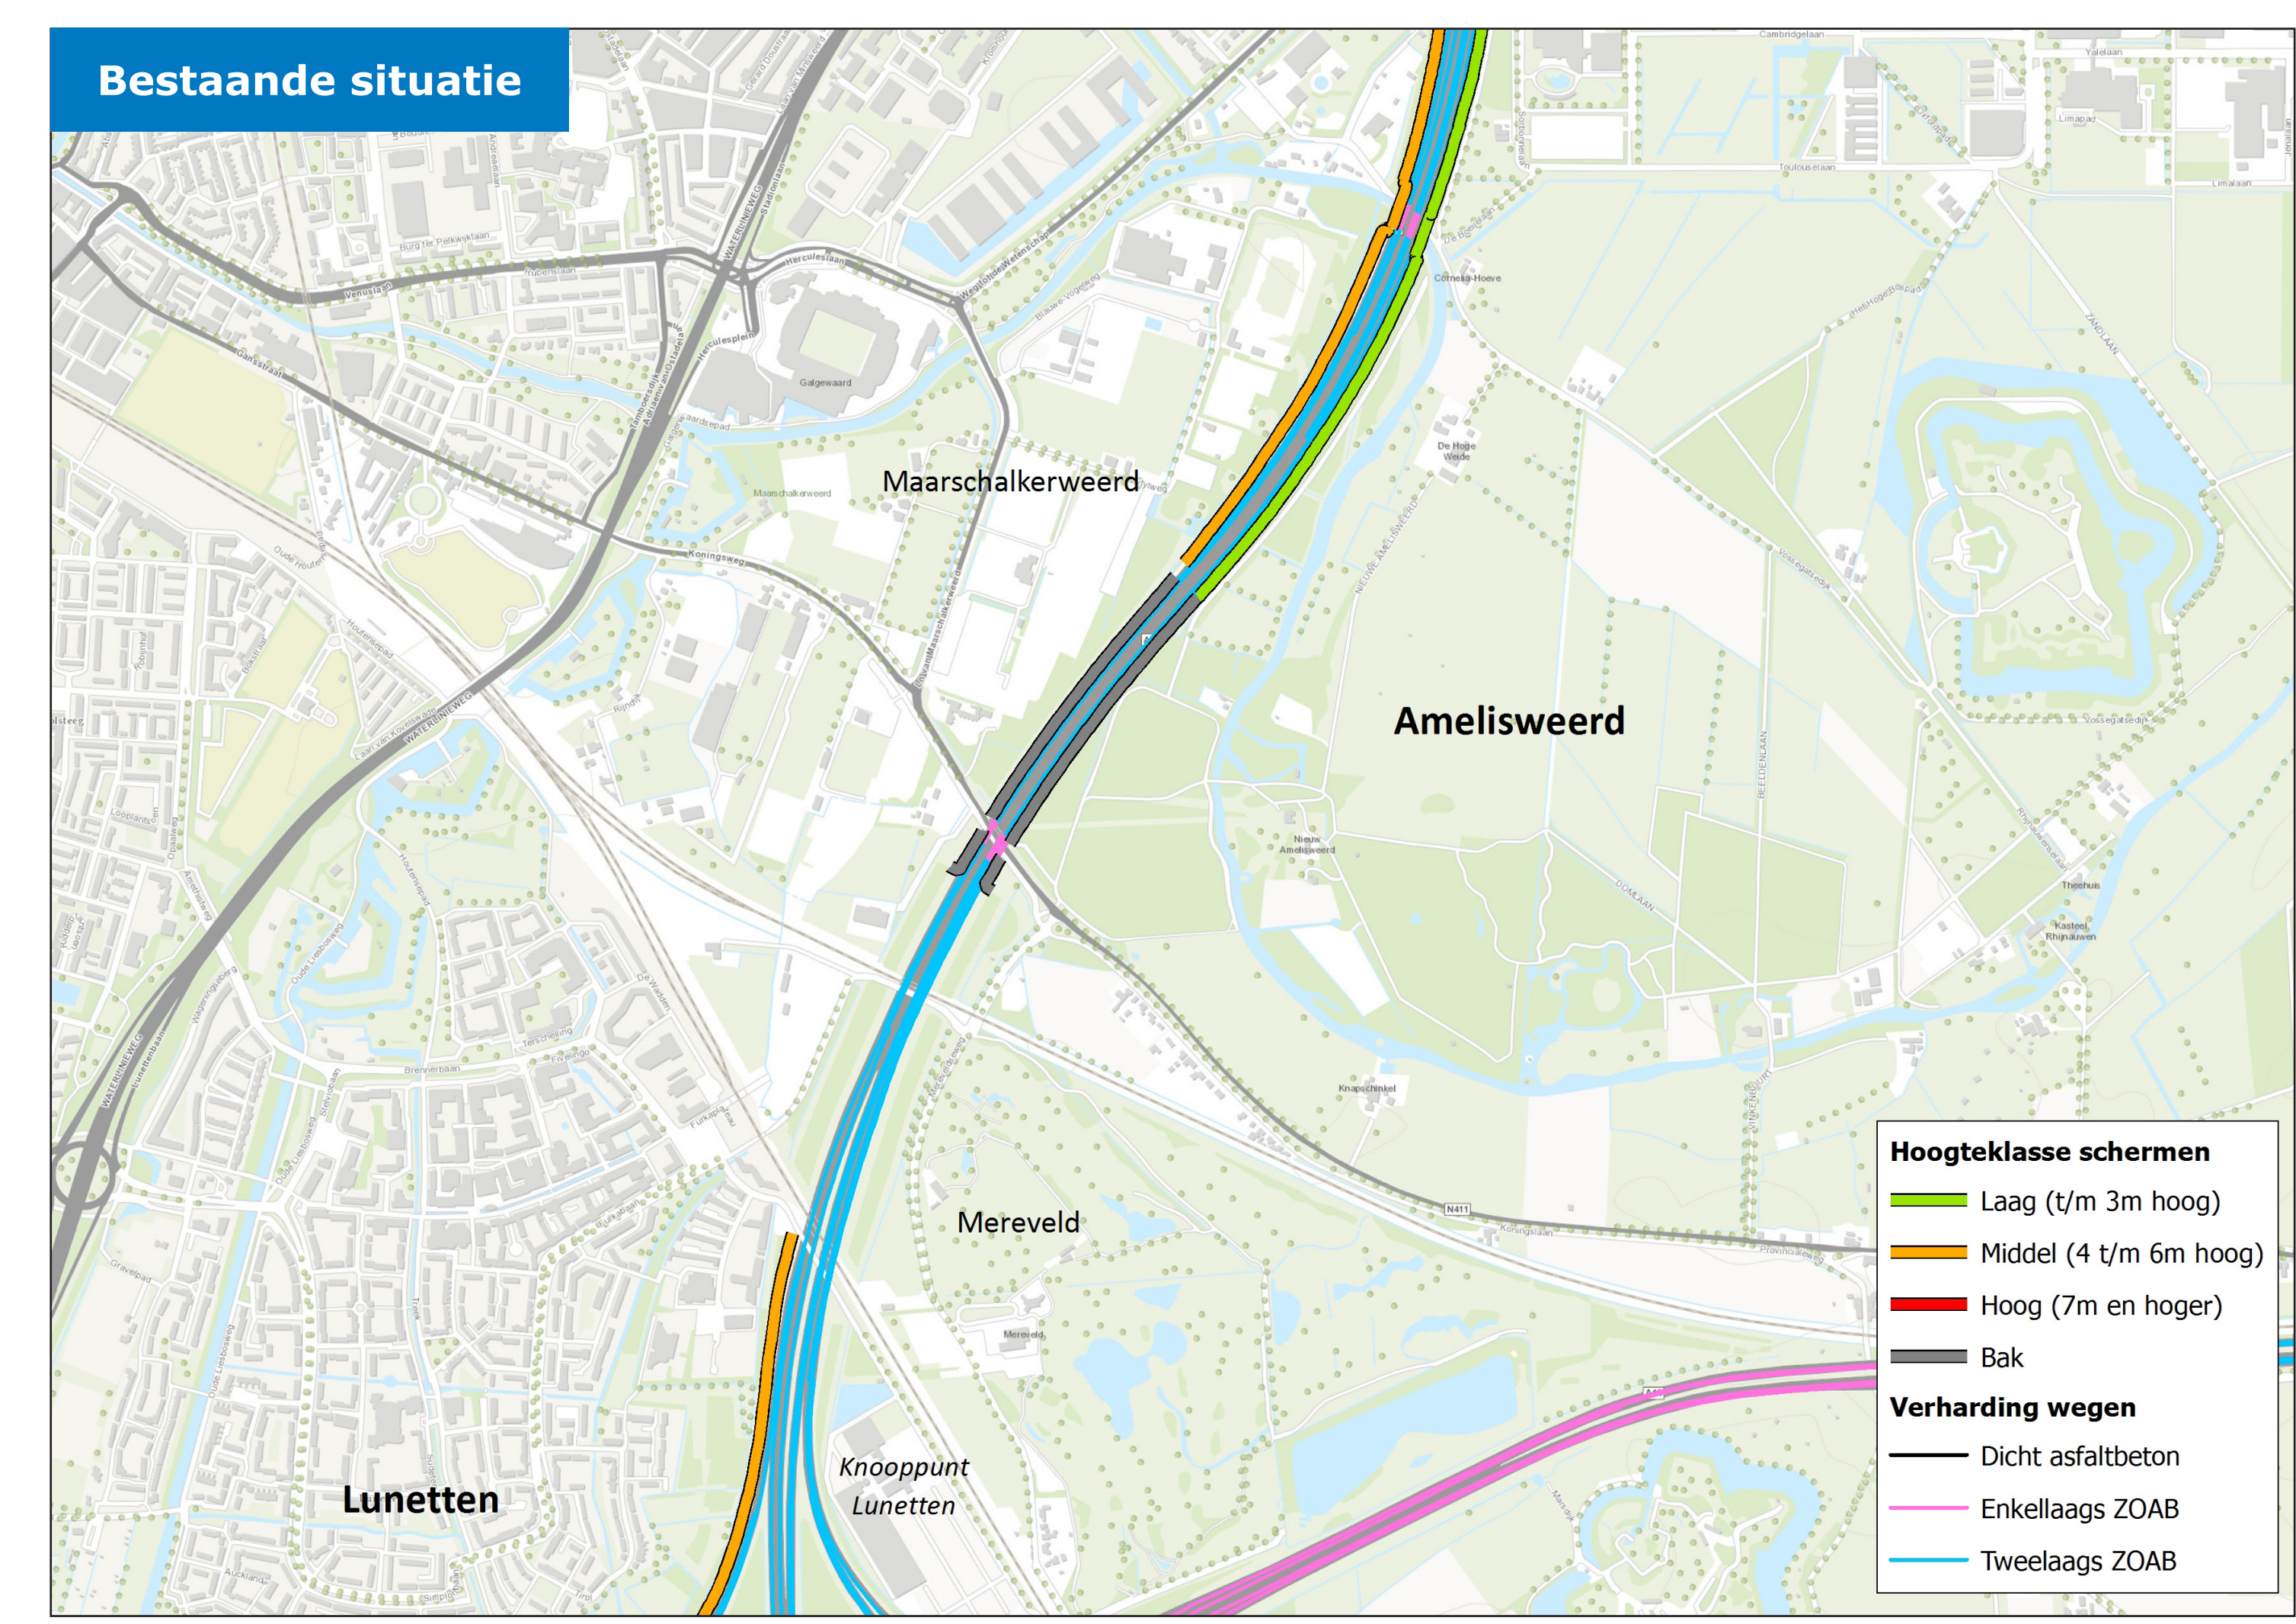

Concept maatregelenpakket geluid - Ring Utrecht

A12 Galecop en Kanaleneiland

A12 Tussen Hoograven en Lunetten

Concept maatregelenpakket geluid - Ring Utrecht

A27 Houten

A27 Amelisweerd en Kromme Rijn

Concept maatregelenpakket geluid - Ring Utrecht

A27/A28 Rijsweerd en De Uithof

A27 Tussen de Utrechtseweg en Voordorp

Concept maatregelenpakket geluid - Ring Utrecht

A27 Blauwkapel en Groenekan

Concept maatregelenpakket geluid - Ring Utrecht

A27 Nieuwe Wetering

Concept maatregelenpakket geluid - Ring Utrecht

A28 tot Zeist