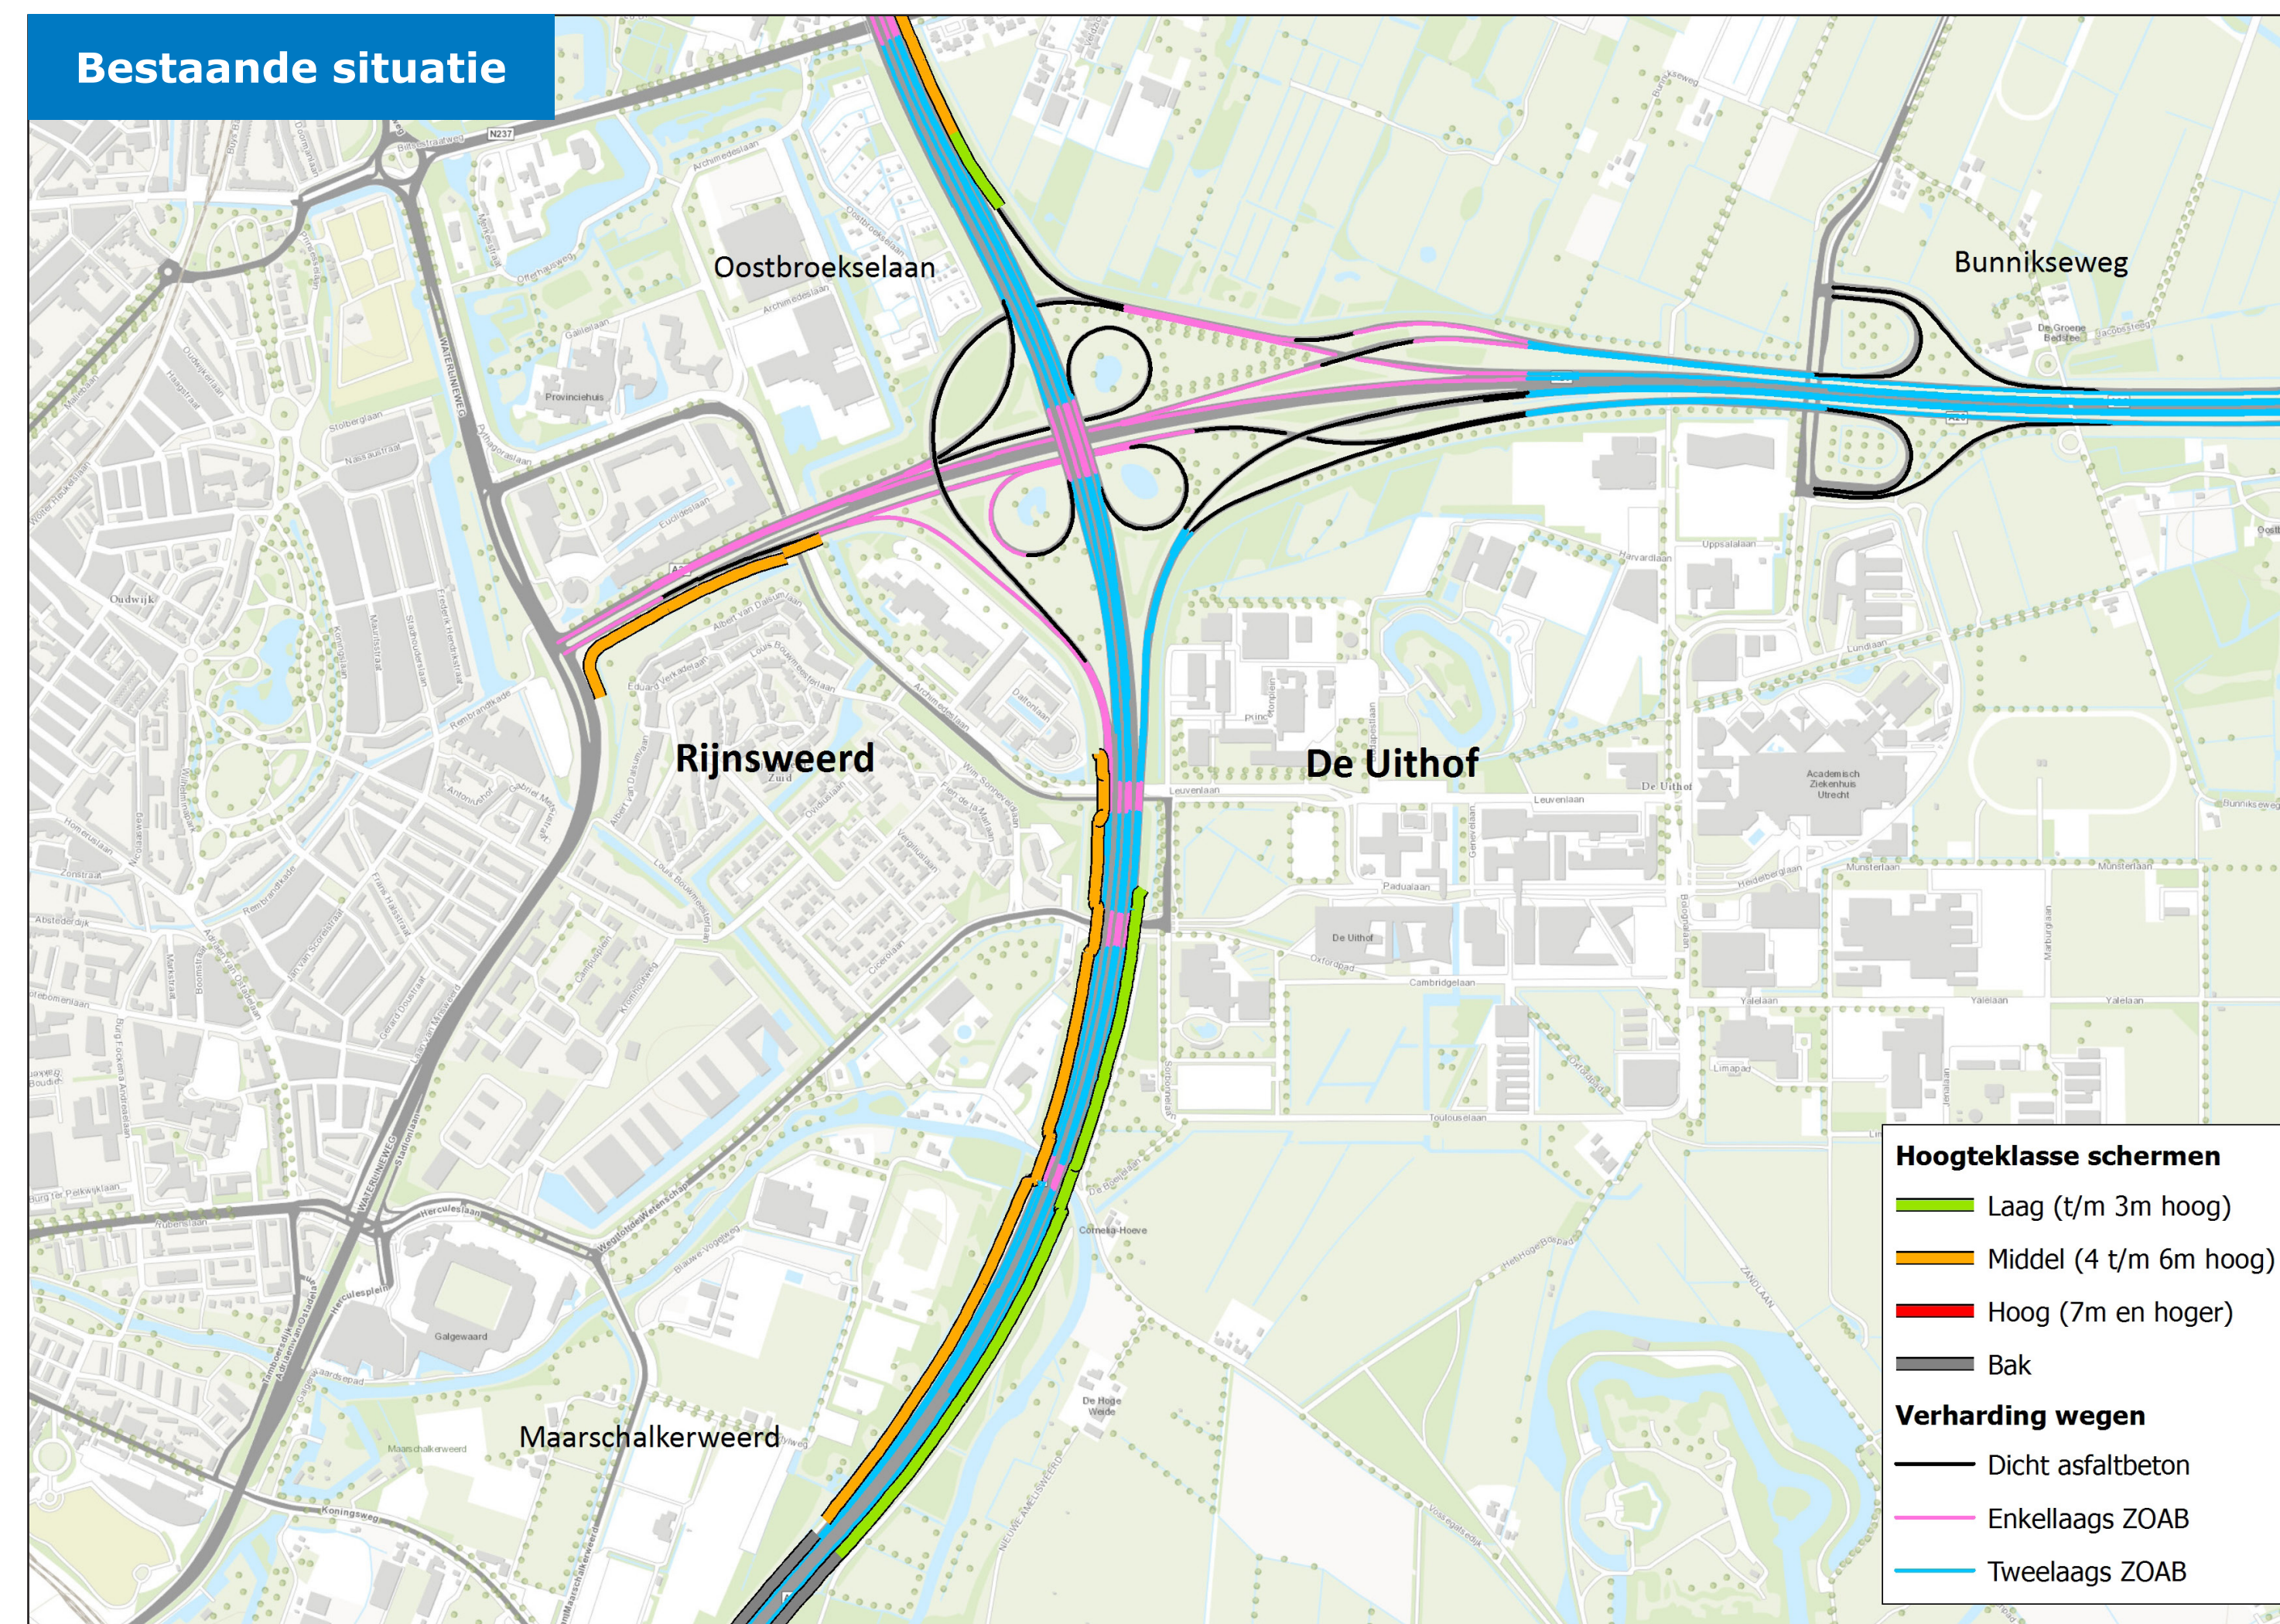

Concept maatregelenpakket geluid - Ring Utrecht

A12 Galecop en Kanaleneiland

A12 Tussen Hoograven en Lunetten

Concept maatregelenpakket geluid - Ring Utrecht

A27 Houten

A27 Amelisweerd en Kromme Rijn

Concept maatregelenpakket geluid - Ring Utrecht

A27/A28 Rijsweerd en De Uithof

A27 Tussen de Utrechtseweg en Voordorp

Concept maatregelenpakket geluid - Ring Utrecht

A27 Blauwkapel en Groenekan

Concept maatregelenpakket geluid - Ring Utrecht

A27 Nieuwe Wetering

Concept maatregelenpakket geluid - Ring Utrecht

A28 tot Zeist