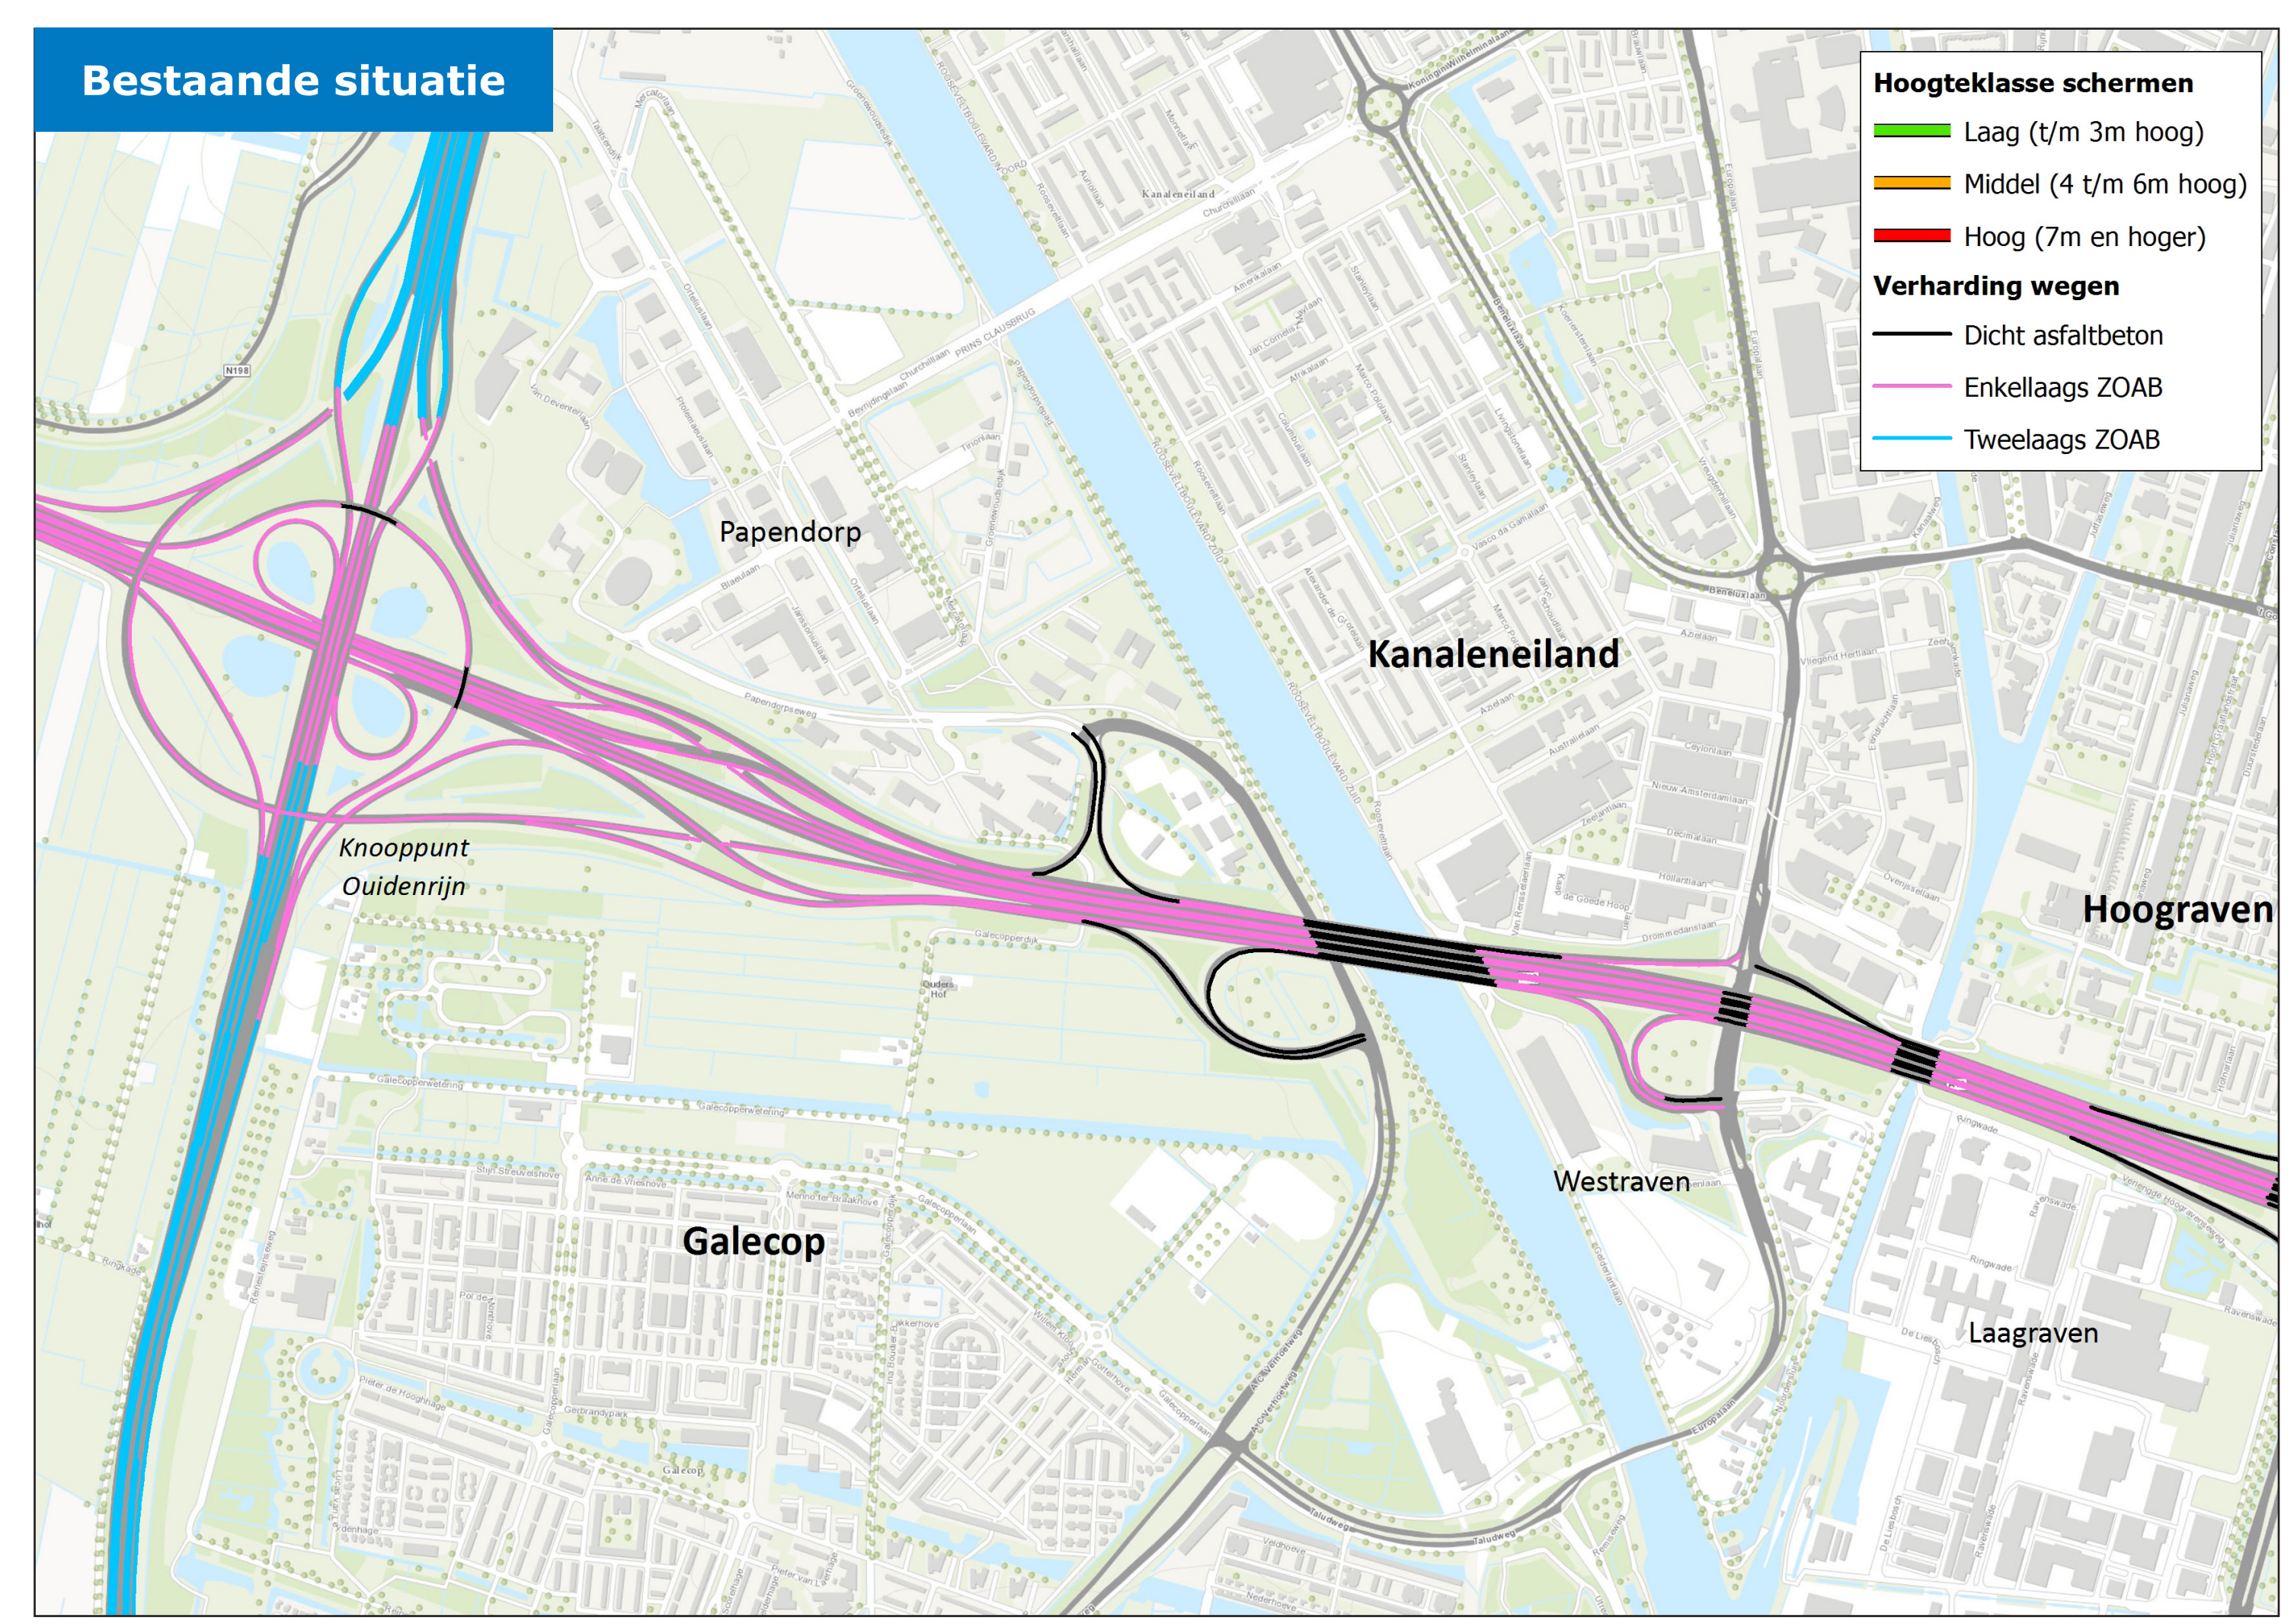

Concept maatregelenpakket geluid - Ring Utrecht

A12 Galecop en Kanaleneiland

A12 Tussen Hoograven en Lunetten

Concept maatregelenpakket geluid - Ring Utrecht

A27 Houten

A27 Amelisweerd en Kromme Rijn

Concept maatregelenpakket geluid - Ring Utrecht

A27/A28 Rijsweerd en De Uithof

A27 Tussen de Utrechtseweg en Voordorp

Concept maatregelenpakket geluid - Ring Utrecht

A27 Blauwkapel en Groenekan

Concept maatregelenpakket geluid - Ring Utrecht

A27 Nieuwe Wetering

Concept maatregelenpakket geluid - Ring Utrecht

A28 tot Zeist