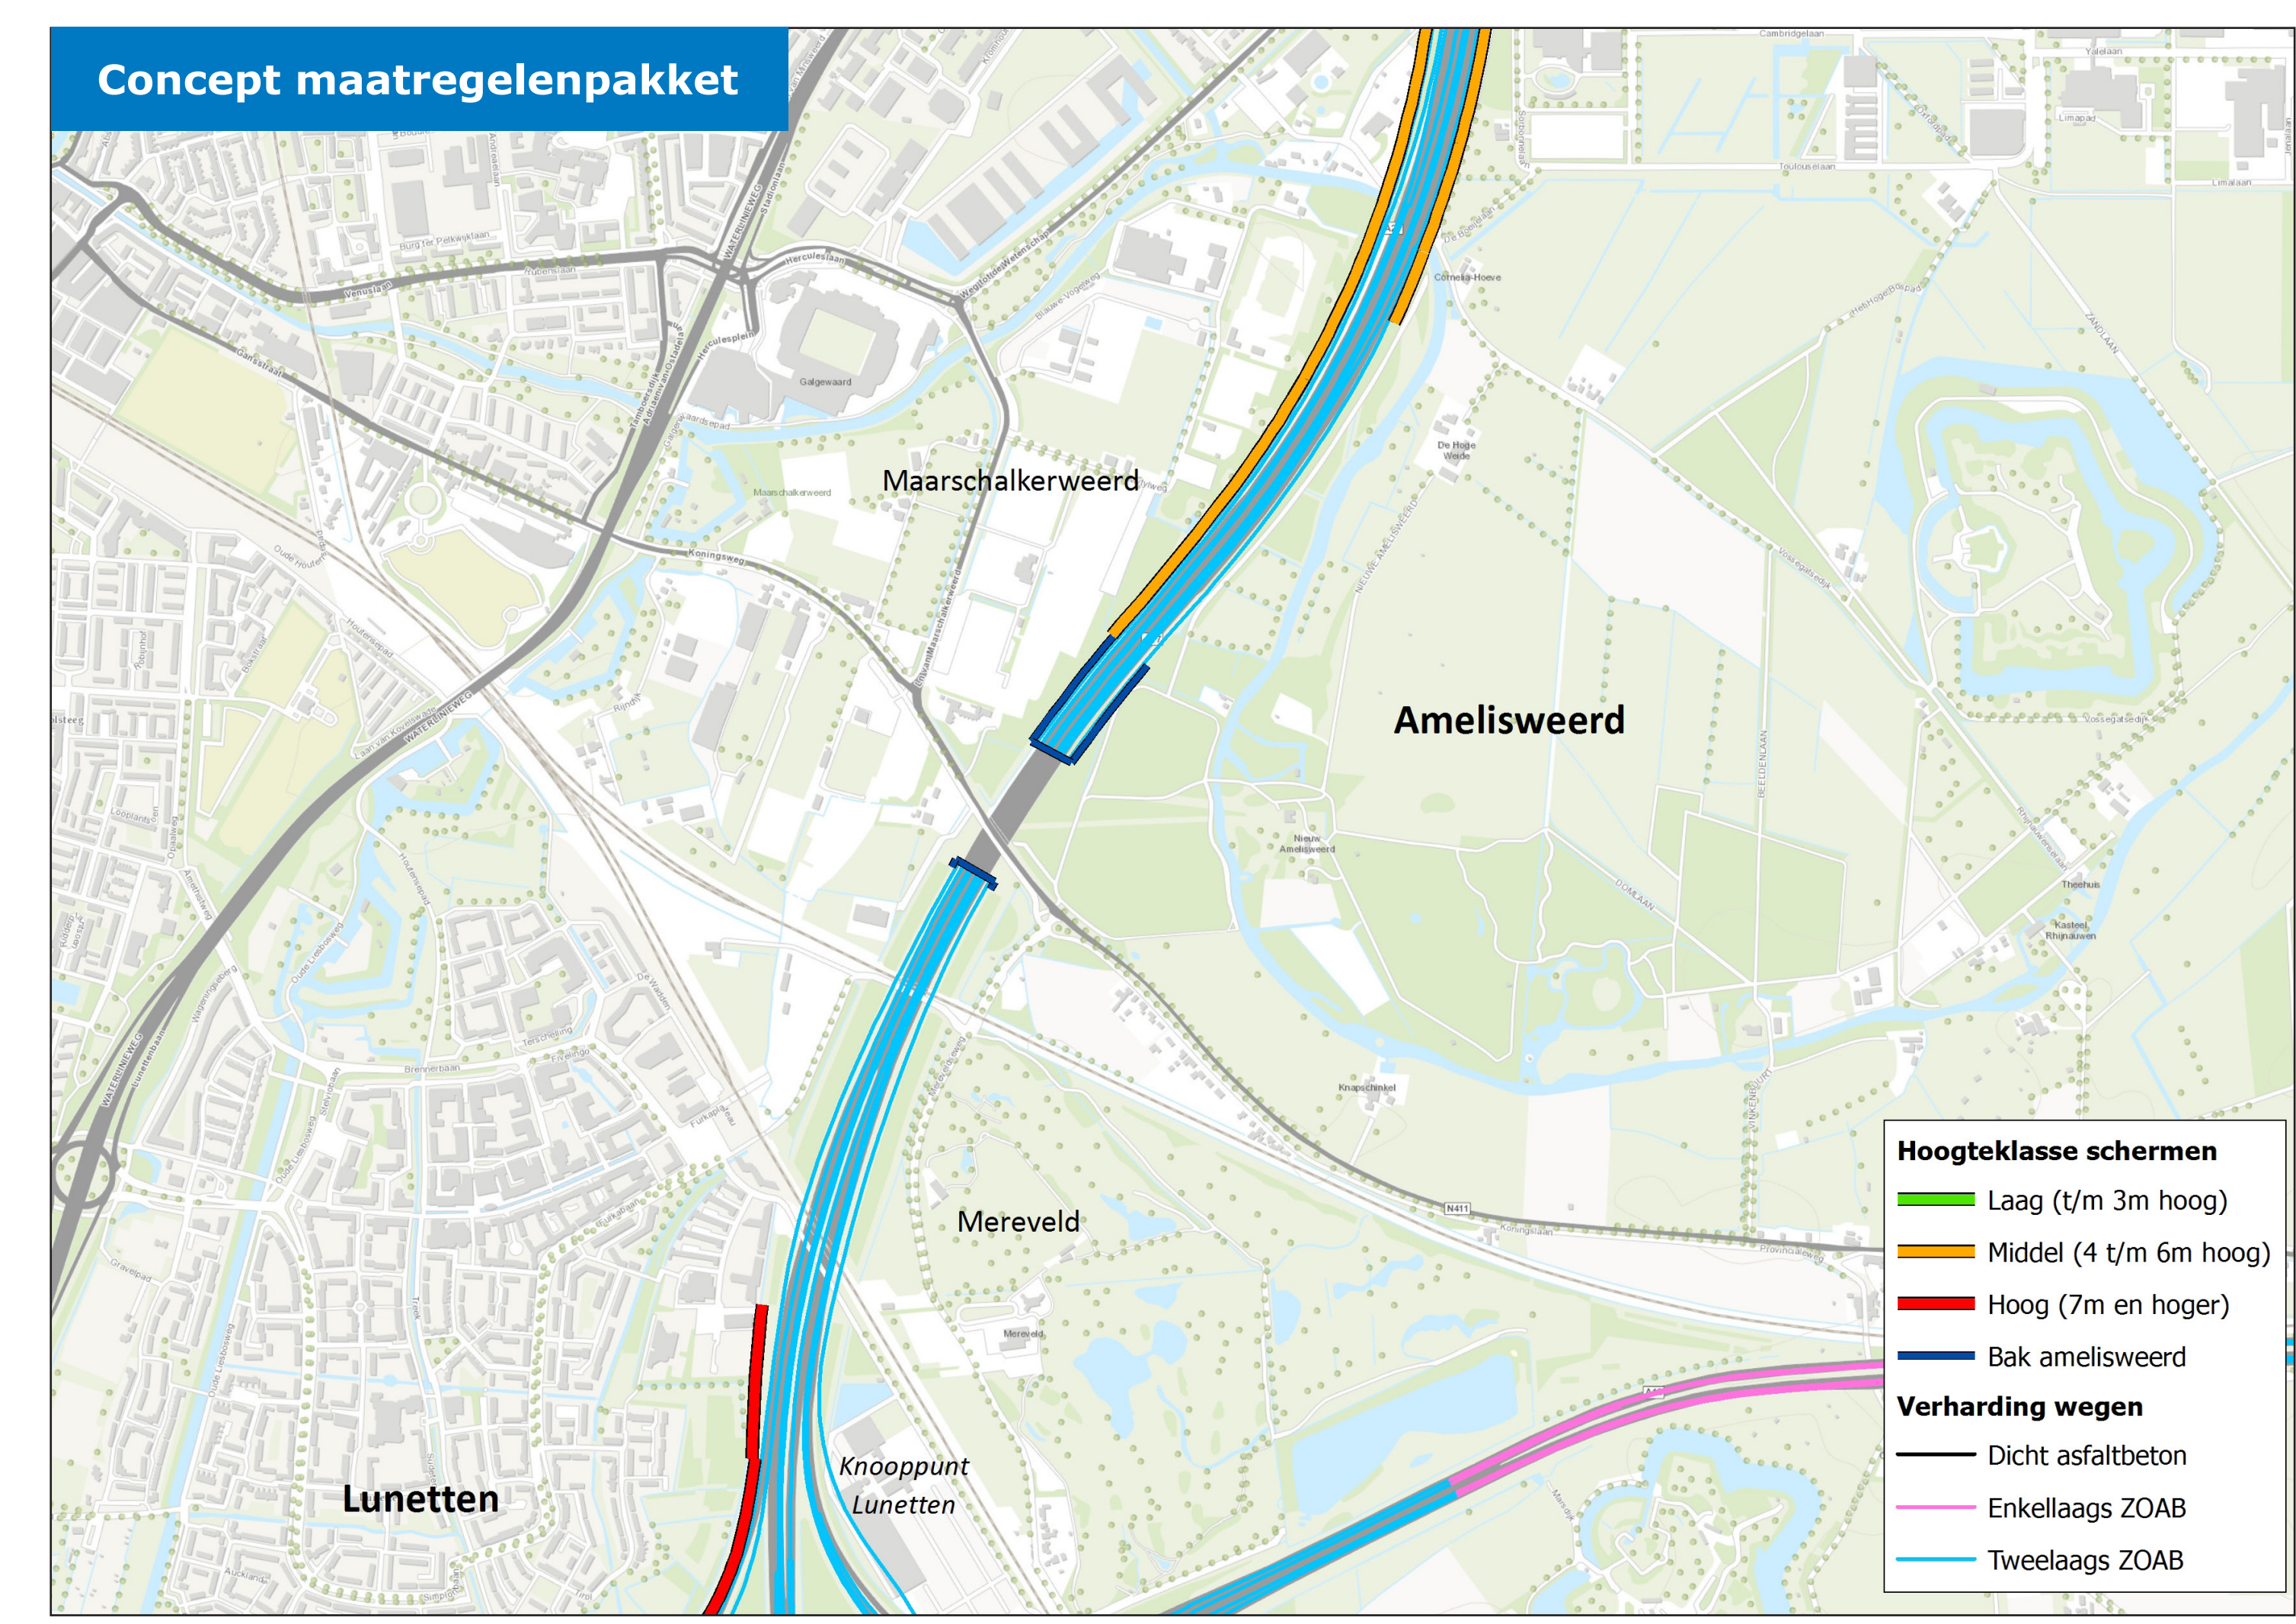

Concept maatregelenpakket geluid - Ring Utrecht

A12 Galecop en Kanaleneiland

A12 Tussen Hoograven en Lunetten

Concept maatregelenpakket geluid - Ring Utrecht

A27 Houten

A27 Amelisweerd en Kromme Rijn

Concept maatregelenpakket geluid - Ring Utrecht

A27/A28 Rijsweerd en De Uithof

A27 Tussen de Utrechtseweg en Voordorp

Concept maatregelenpakket geluid - Ring Utrecht

A27 Blauwkapel en Groenekan

Concept maatregelenpakket geluid - Ring Utrecht

A27 Nieuwe Wetering

Concept maatregelenpakket geluid - Ring Utrecht

A28 tot Zeist