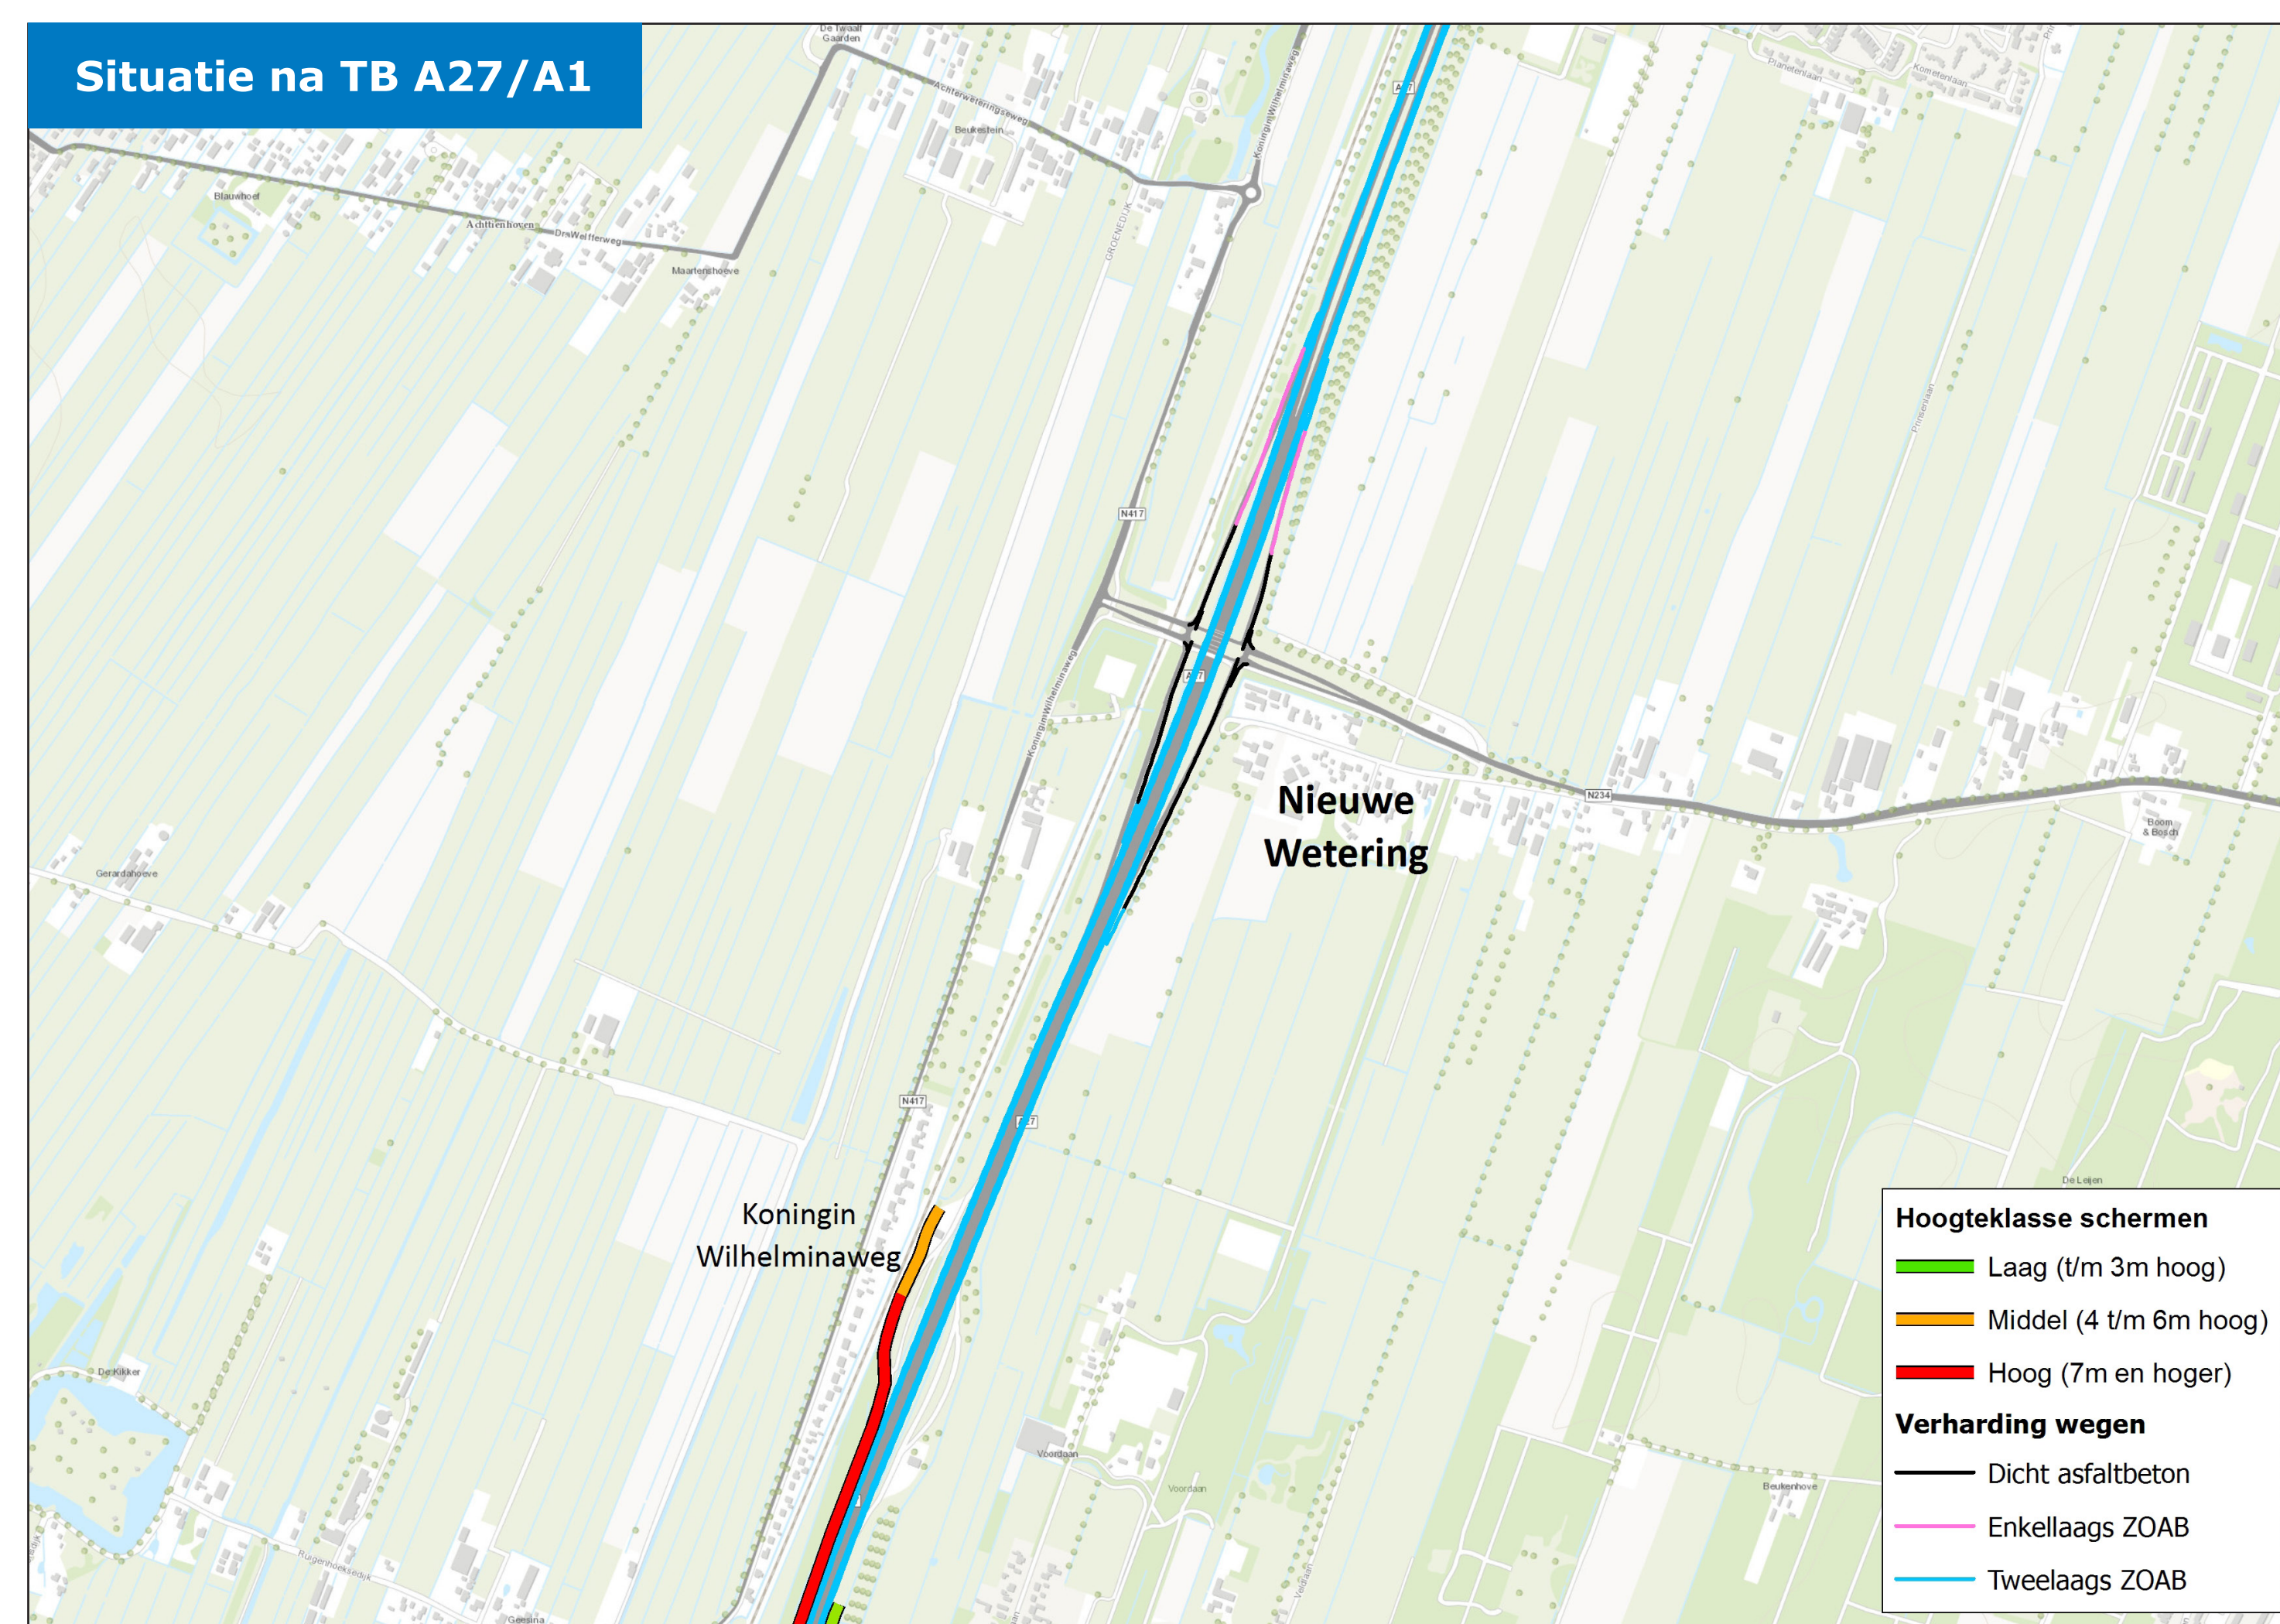

Concept maatregelenpakket geluid - Ring Utrecht

A12 Galecop en Kanaleneiland

A12 Tussen Hoograven en Lunetten

Concept maatregelenpakket geluid - Ring Utrecht

A27 Houten

A27 Amelisweerd en Kromme Rijn

Concept maatregelenpakket geluid - Ring Utrecht

A27/A28 Rijsweerd en De Uithof

A27 Tussen de Utrechtseweg en Voordorp

Concept maatregelenpakket geluid - Ring Utrecht

A27 Blauwkapel en Groenekan

Concept maatregelenpakket geluid - Ring Utrecht

A27 Nieuwe Wetering

Concept maatregelenpakket geluid - Ring Utrecht

A28 tot Zeist