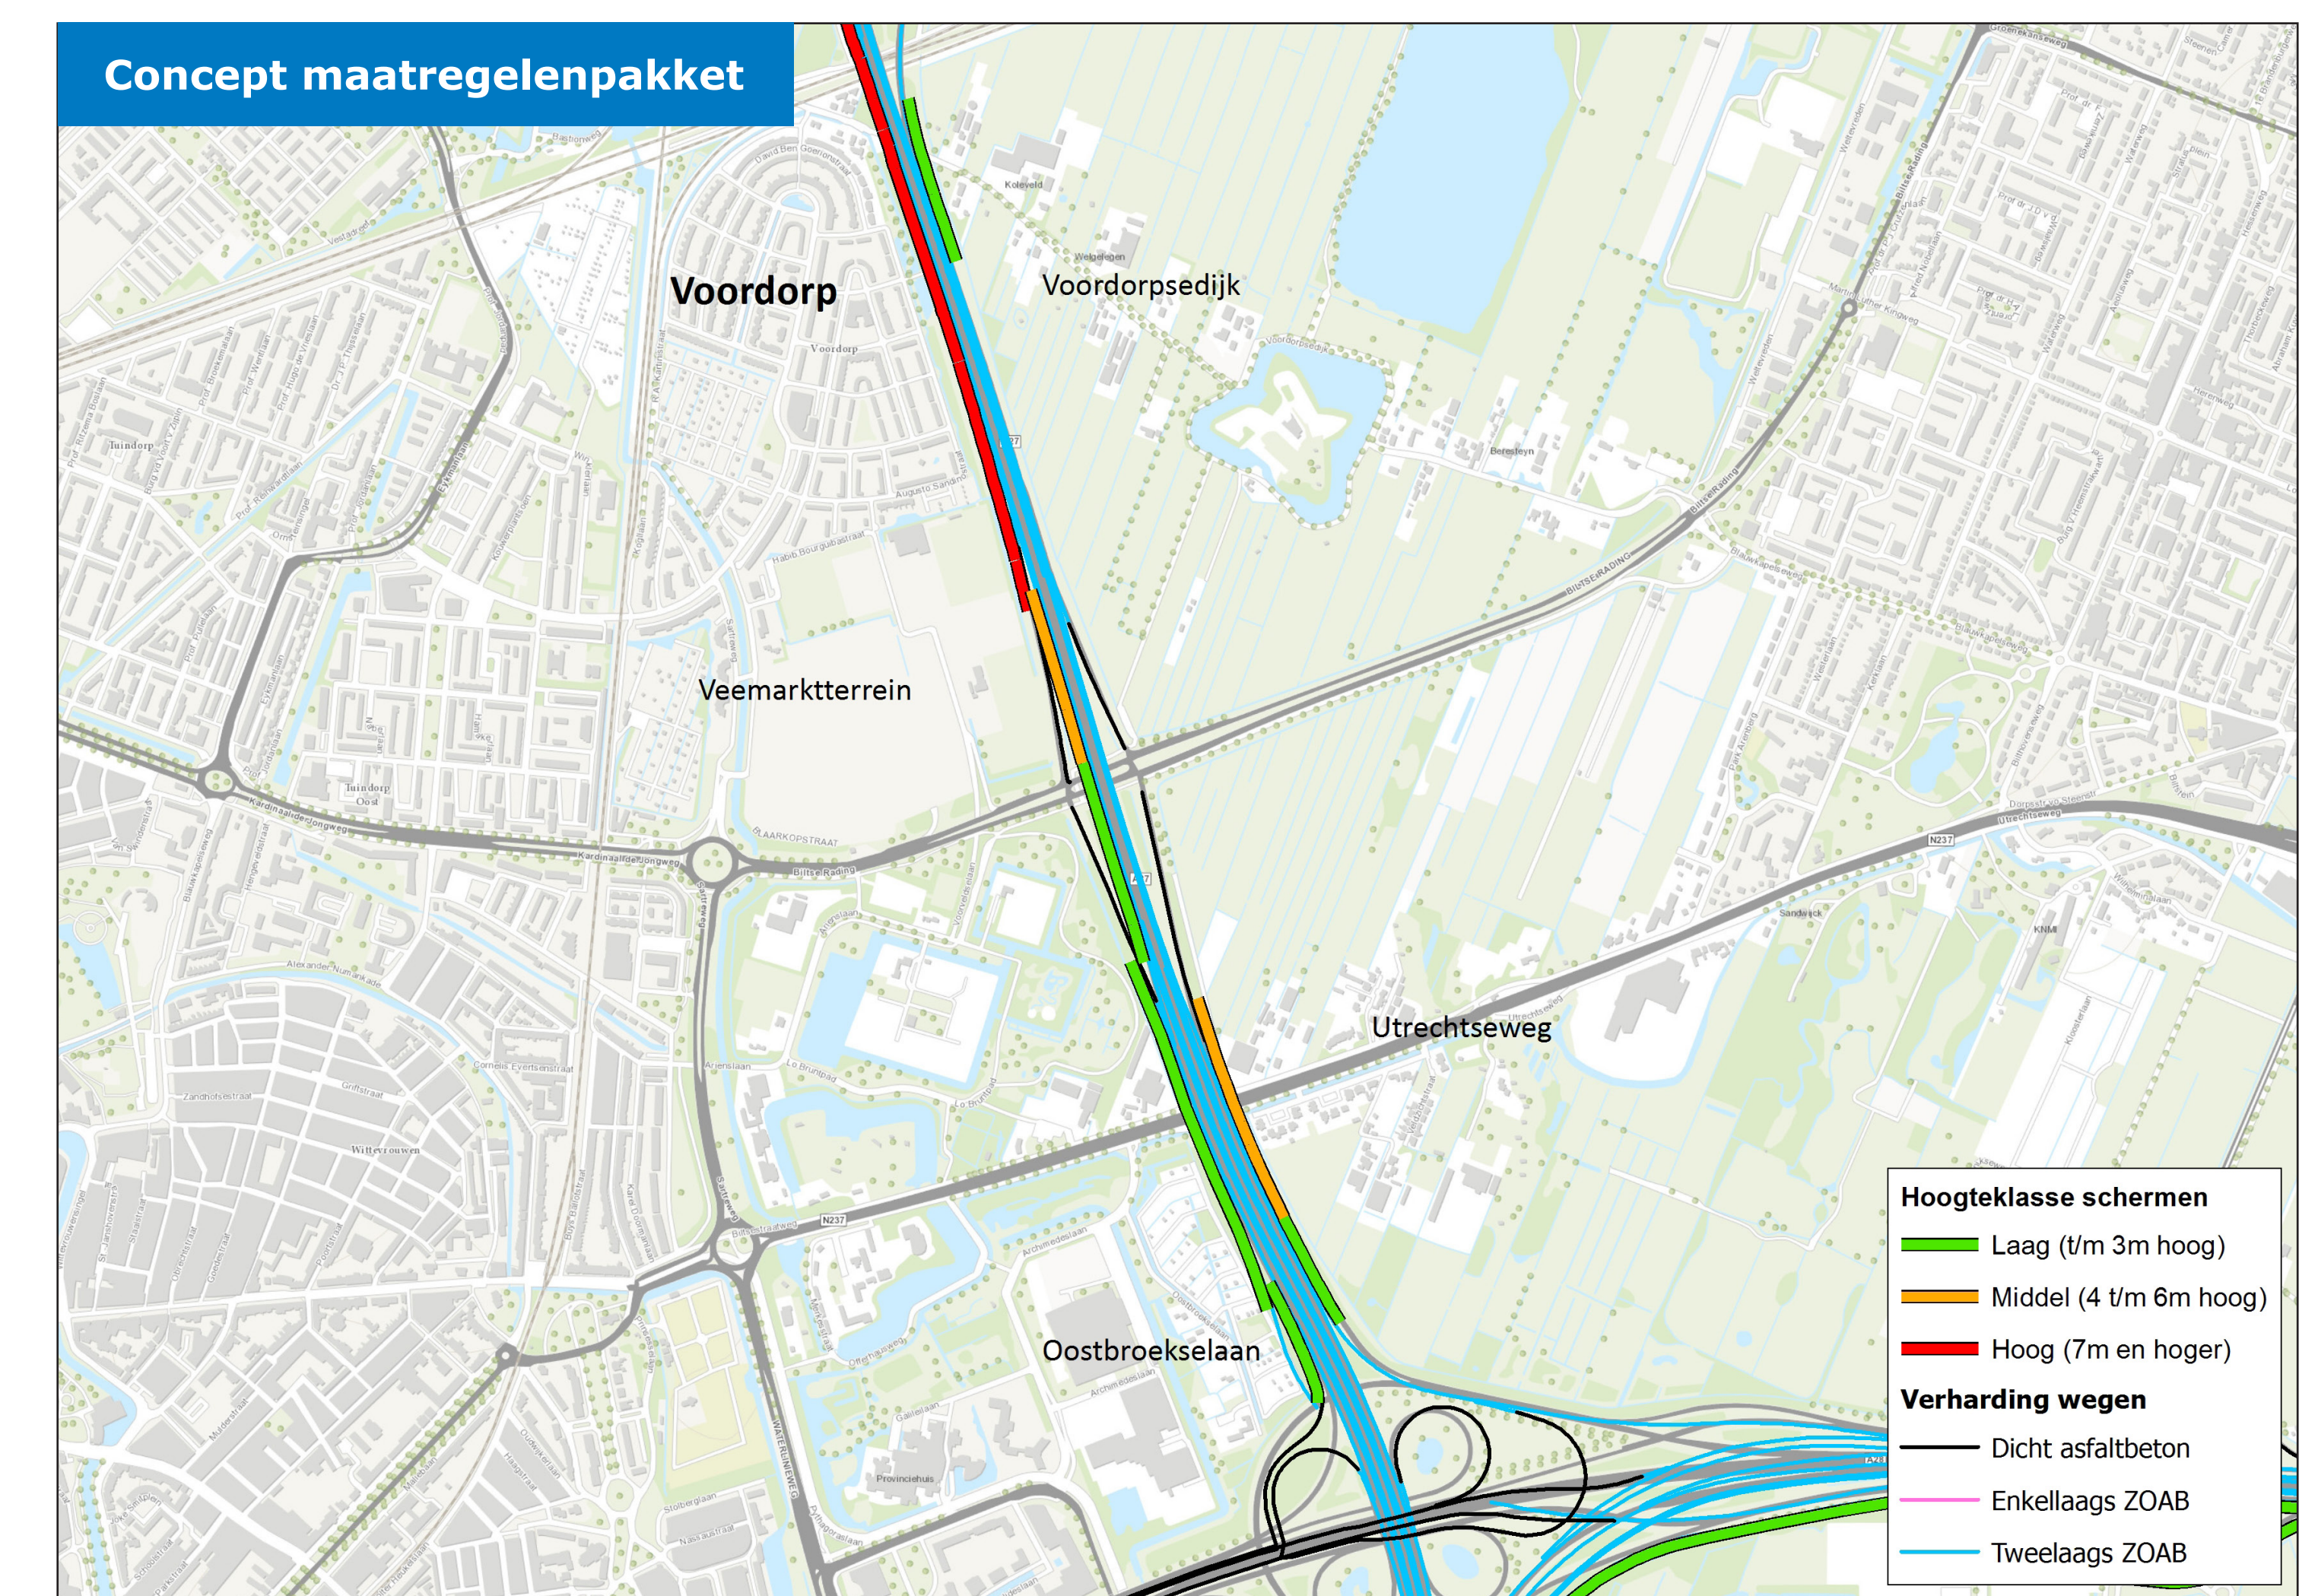

Concept maatregelenpakket geluid - Ring Utrecht

A12 Galecop en Kanaleneiland

A12 Tussen Hoograven en Lunetten

Concept maatregelenpakket geluid - Ring Utrecht

A27 Houten

A27 Amelisweerd en Kromme Rijn

Concept maatregelenpakket geluid - Ring Utrecht

A27/A28 Rijsweerd en De Uithof

A27 Tussen de Utrechtseweg en Voordorp

Concept maatregelenpakket geluid - Ring Utrecht

A27 Blauwkapel en Groenekan

Concept maatregelenpakket geluid - Ring Utrecht

A27 Nieuwe Wetering

Concept maatregelenpakket geluid - Ring Utrecht

A28 tot Zeist