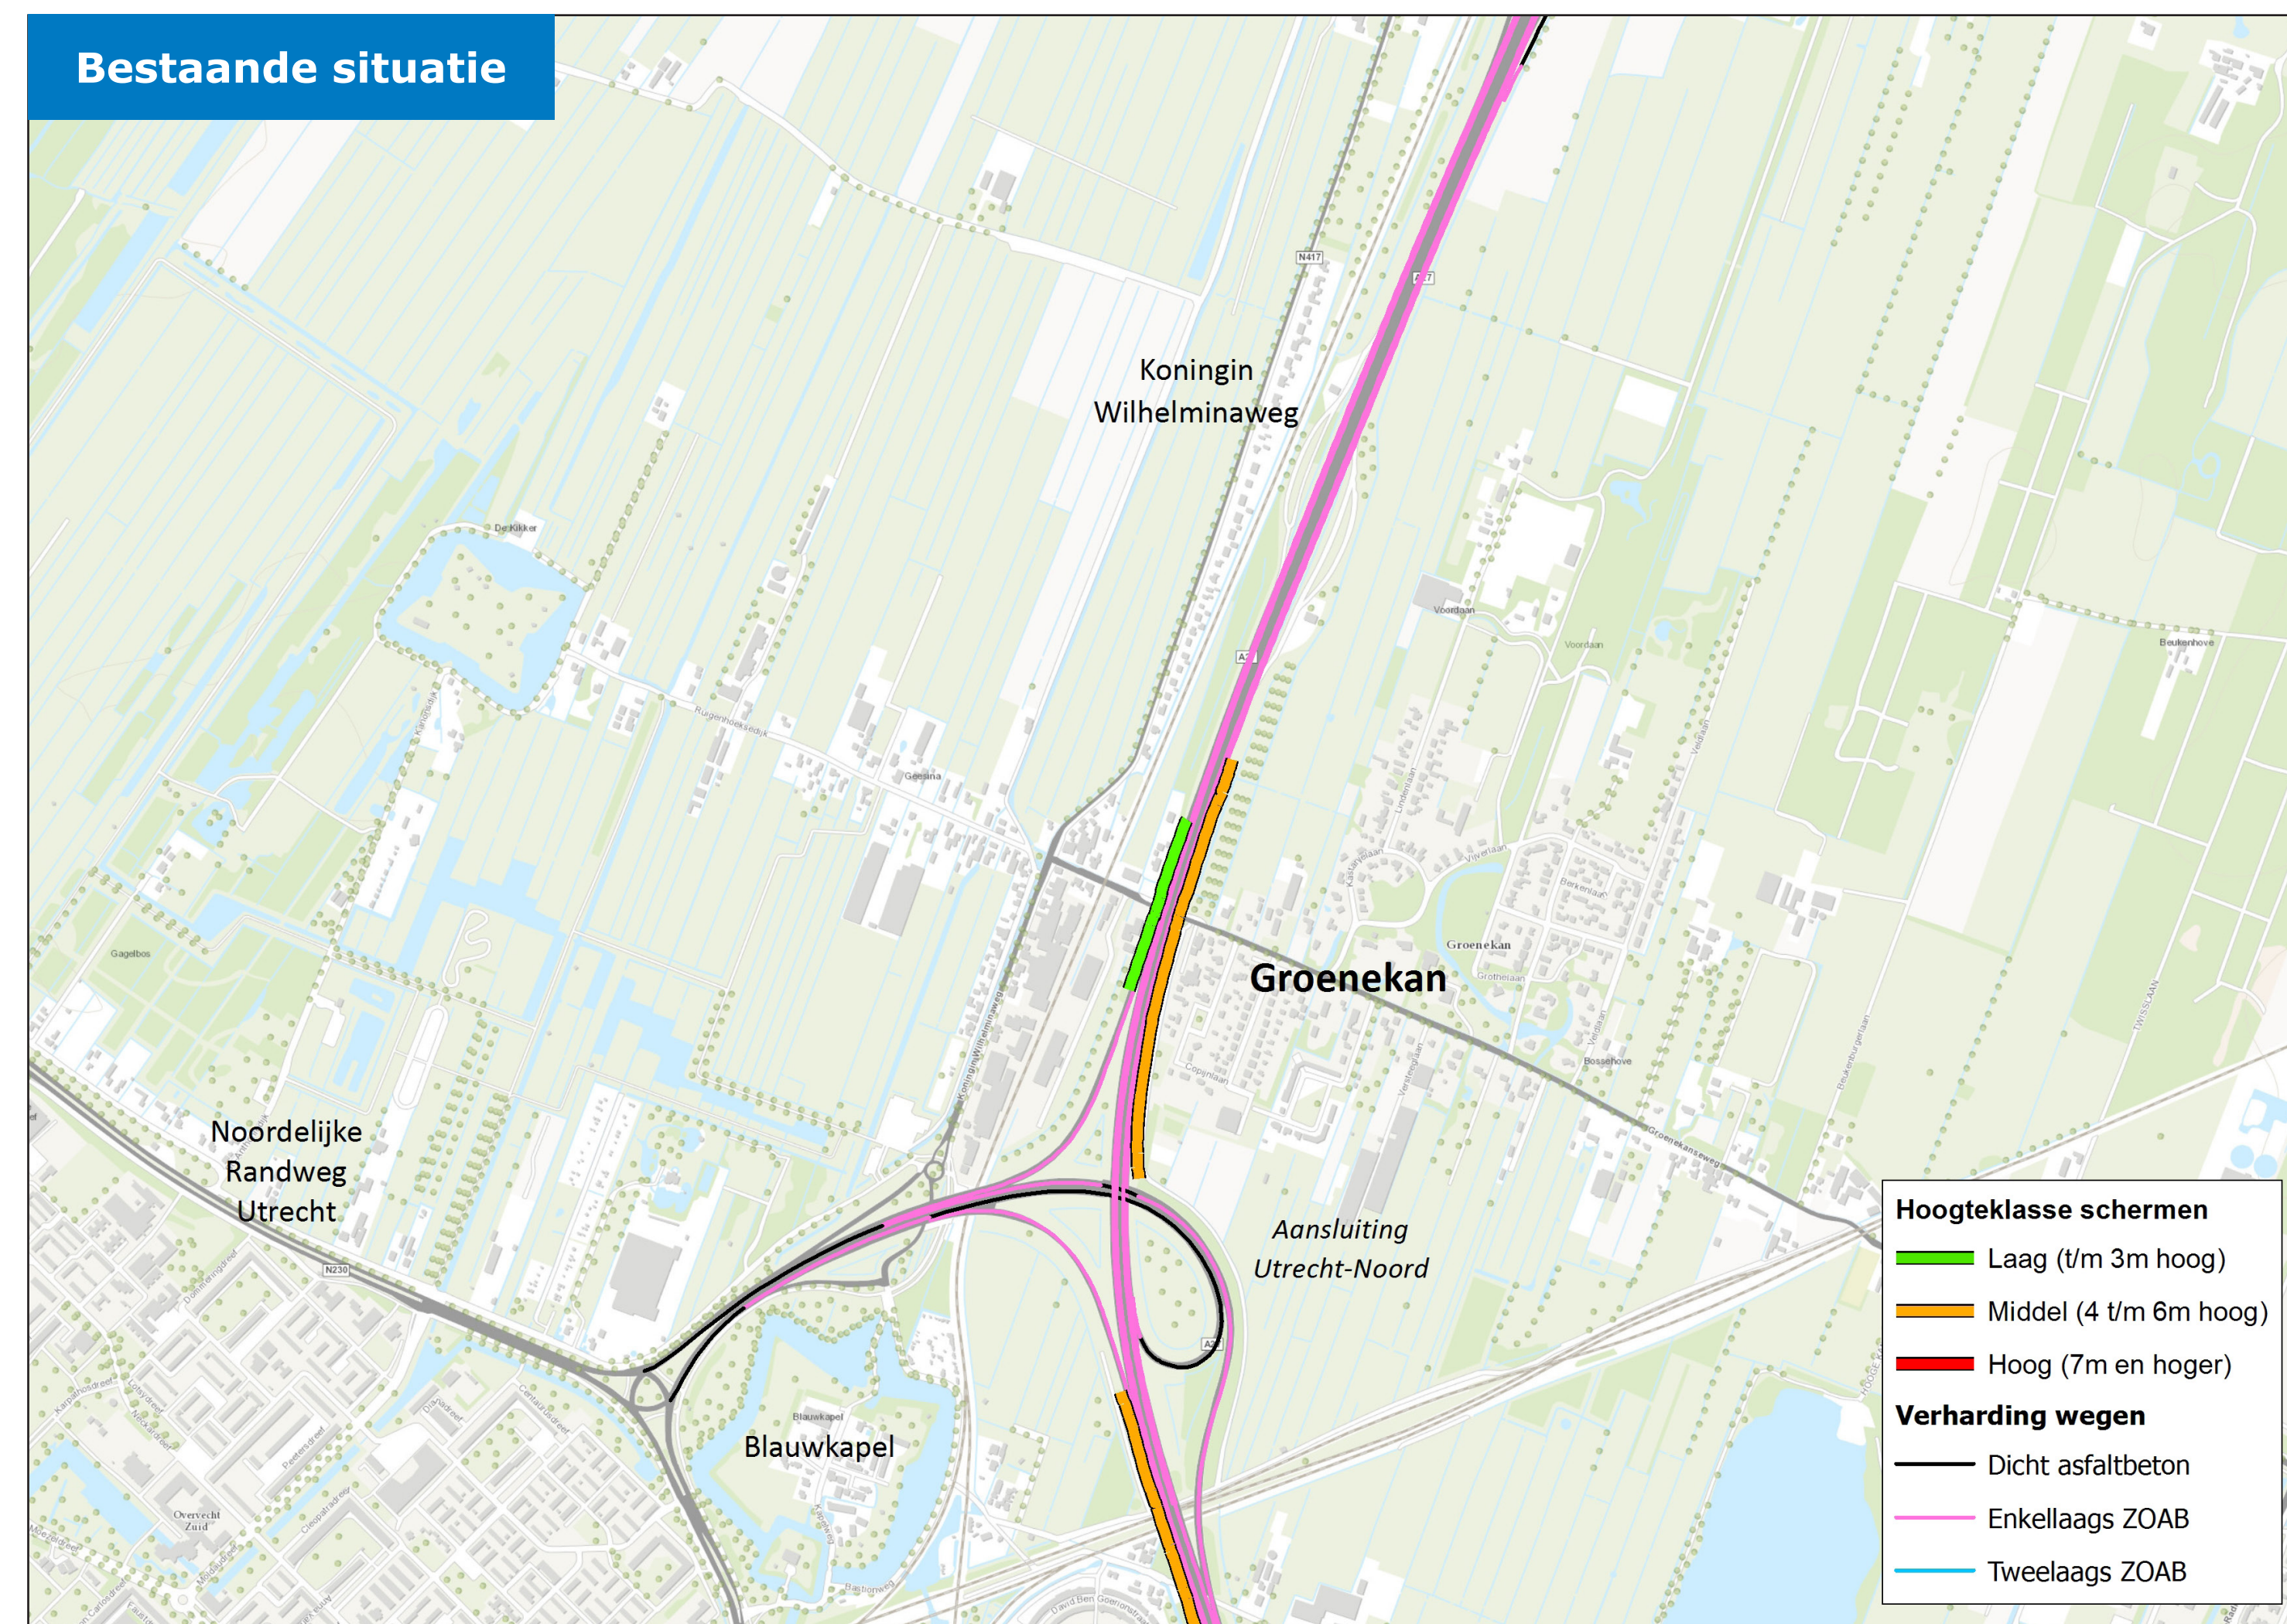

Concept maatregelenpakket geluid - Ring Utrecht

A12 Galecop en Kanaleneiland

A12 Tussen Hoograven en Lunetten

Concept maatregelenpakket geluid - Ring Utrecht

A27 Houten

A27 Amelisweerd en Kromme Rijn

Concept maatregelenpakket geluid - Ring Utrecht

A27/A28 Rijsweerd en De Uithof

A27 Tussen de Utrechtseweg en Voordorp

Concept maatregelenpakket geluid - Ring Utrecht

A27 Blauwkapel en Groenekan

Concept maatregelenpakket geluid - Ring Utrecht

A27 Nieuwe Wetering

Concept maatregelenpakket geluid - Ring Utrecht

A28 tot Zeist