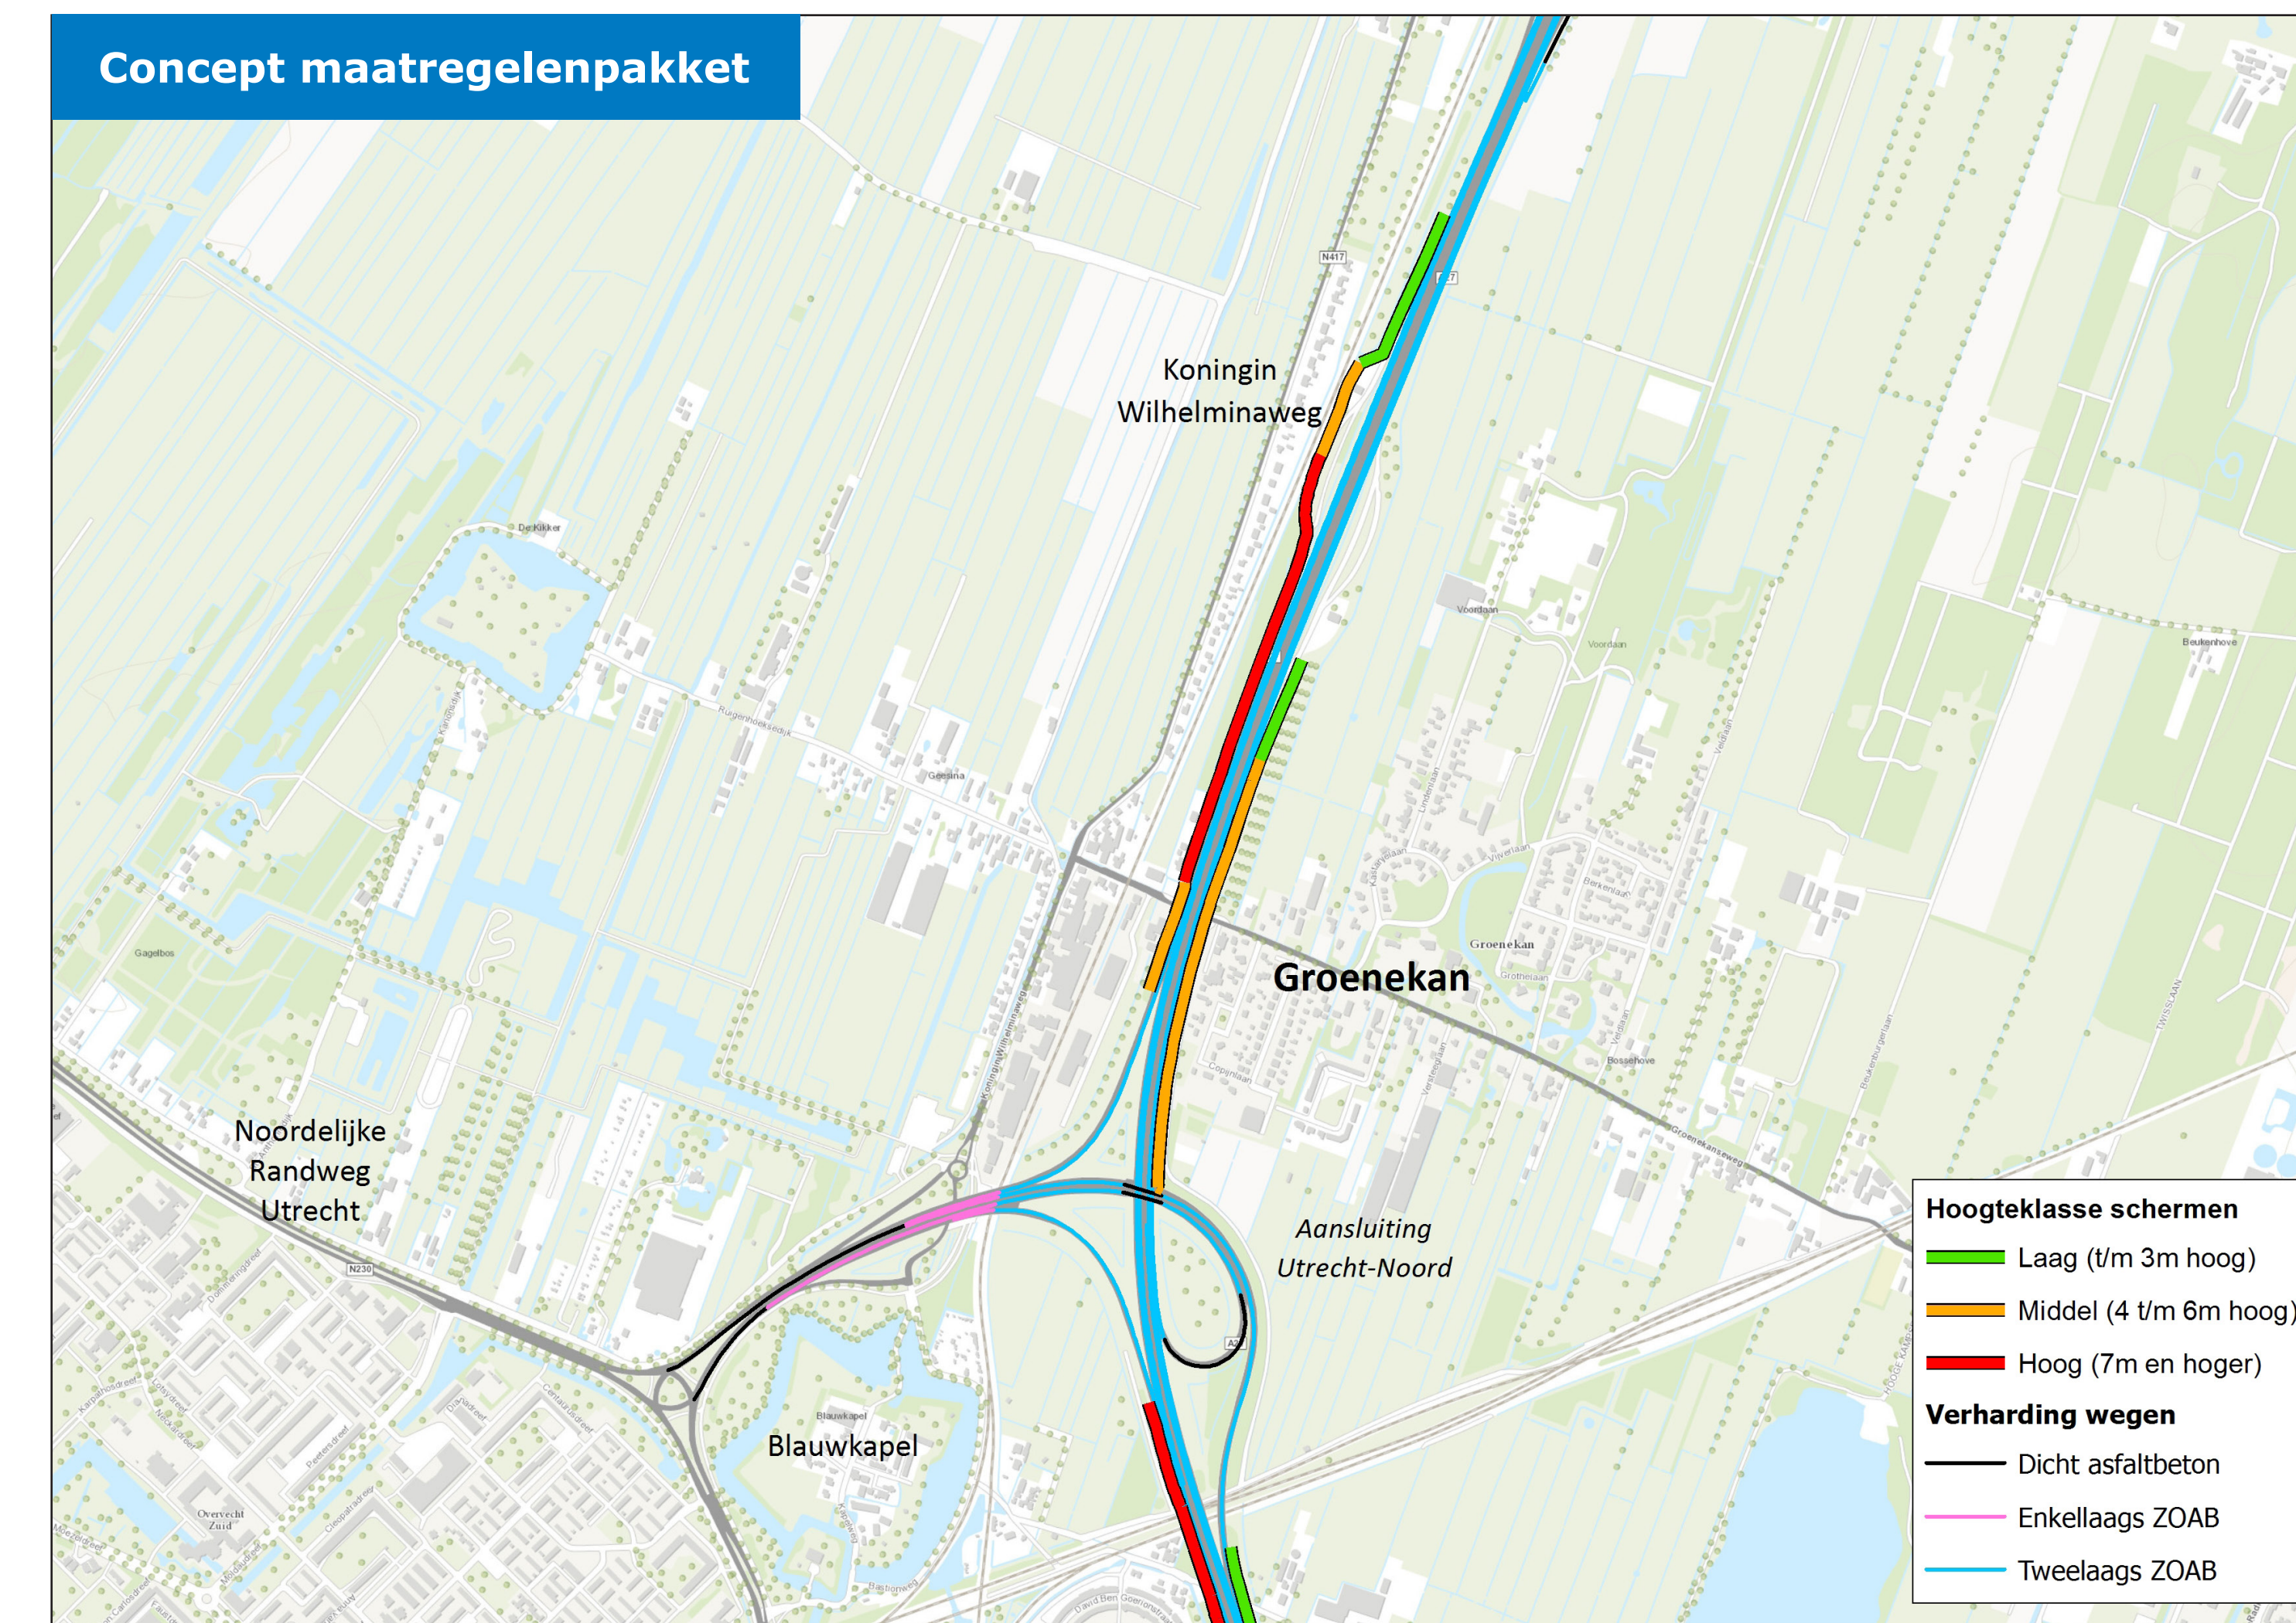

Concept maatregelenpakket geluid - Ring Utrecht

A12 Galecop en Kanaleneiland

A12 Tussen Hoograven en Lunetten

Concept maatregelenpakket geluid - Ring Utrecht

A27 Houten

A27 Amelisweerd en Kromme Rijn

Concept maatregelenpakket geluid - Ring Utrecht

A27/A28 Rijsweerd en De Uithof

A27 Tussen de Utrechtseweg en Voordorp

Concept maatregelenpakket geluid - Ring Utrecht

A27 Blauwkapel en Groenekan

Concept maatregelenpakket geluid - Ring Utrecht

A27 Nieuwe Wetering

Concept maatregelenpakket geluid - Ring Utrecht

A28 tot Zeist