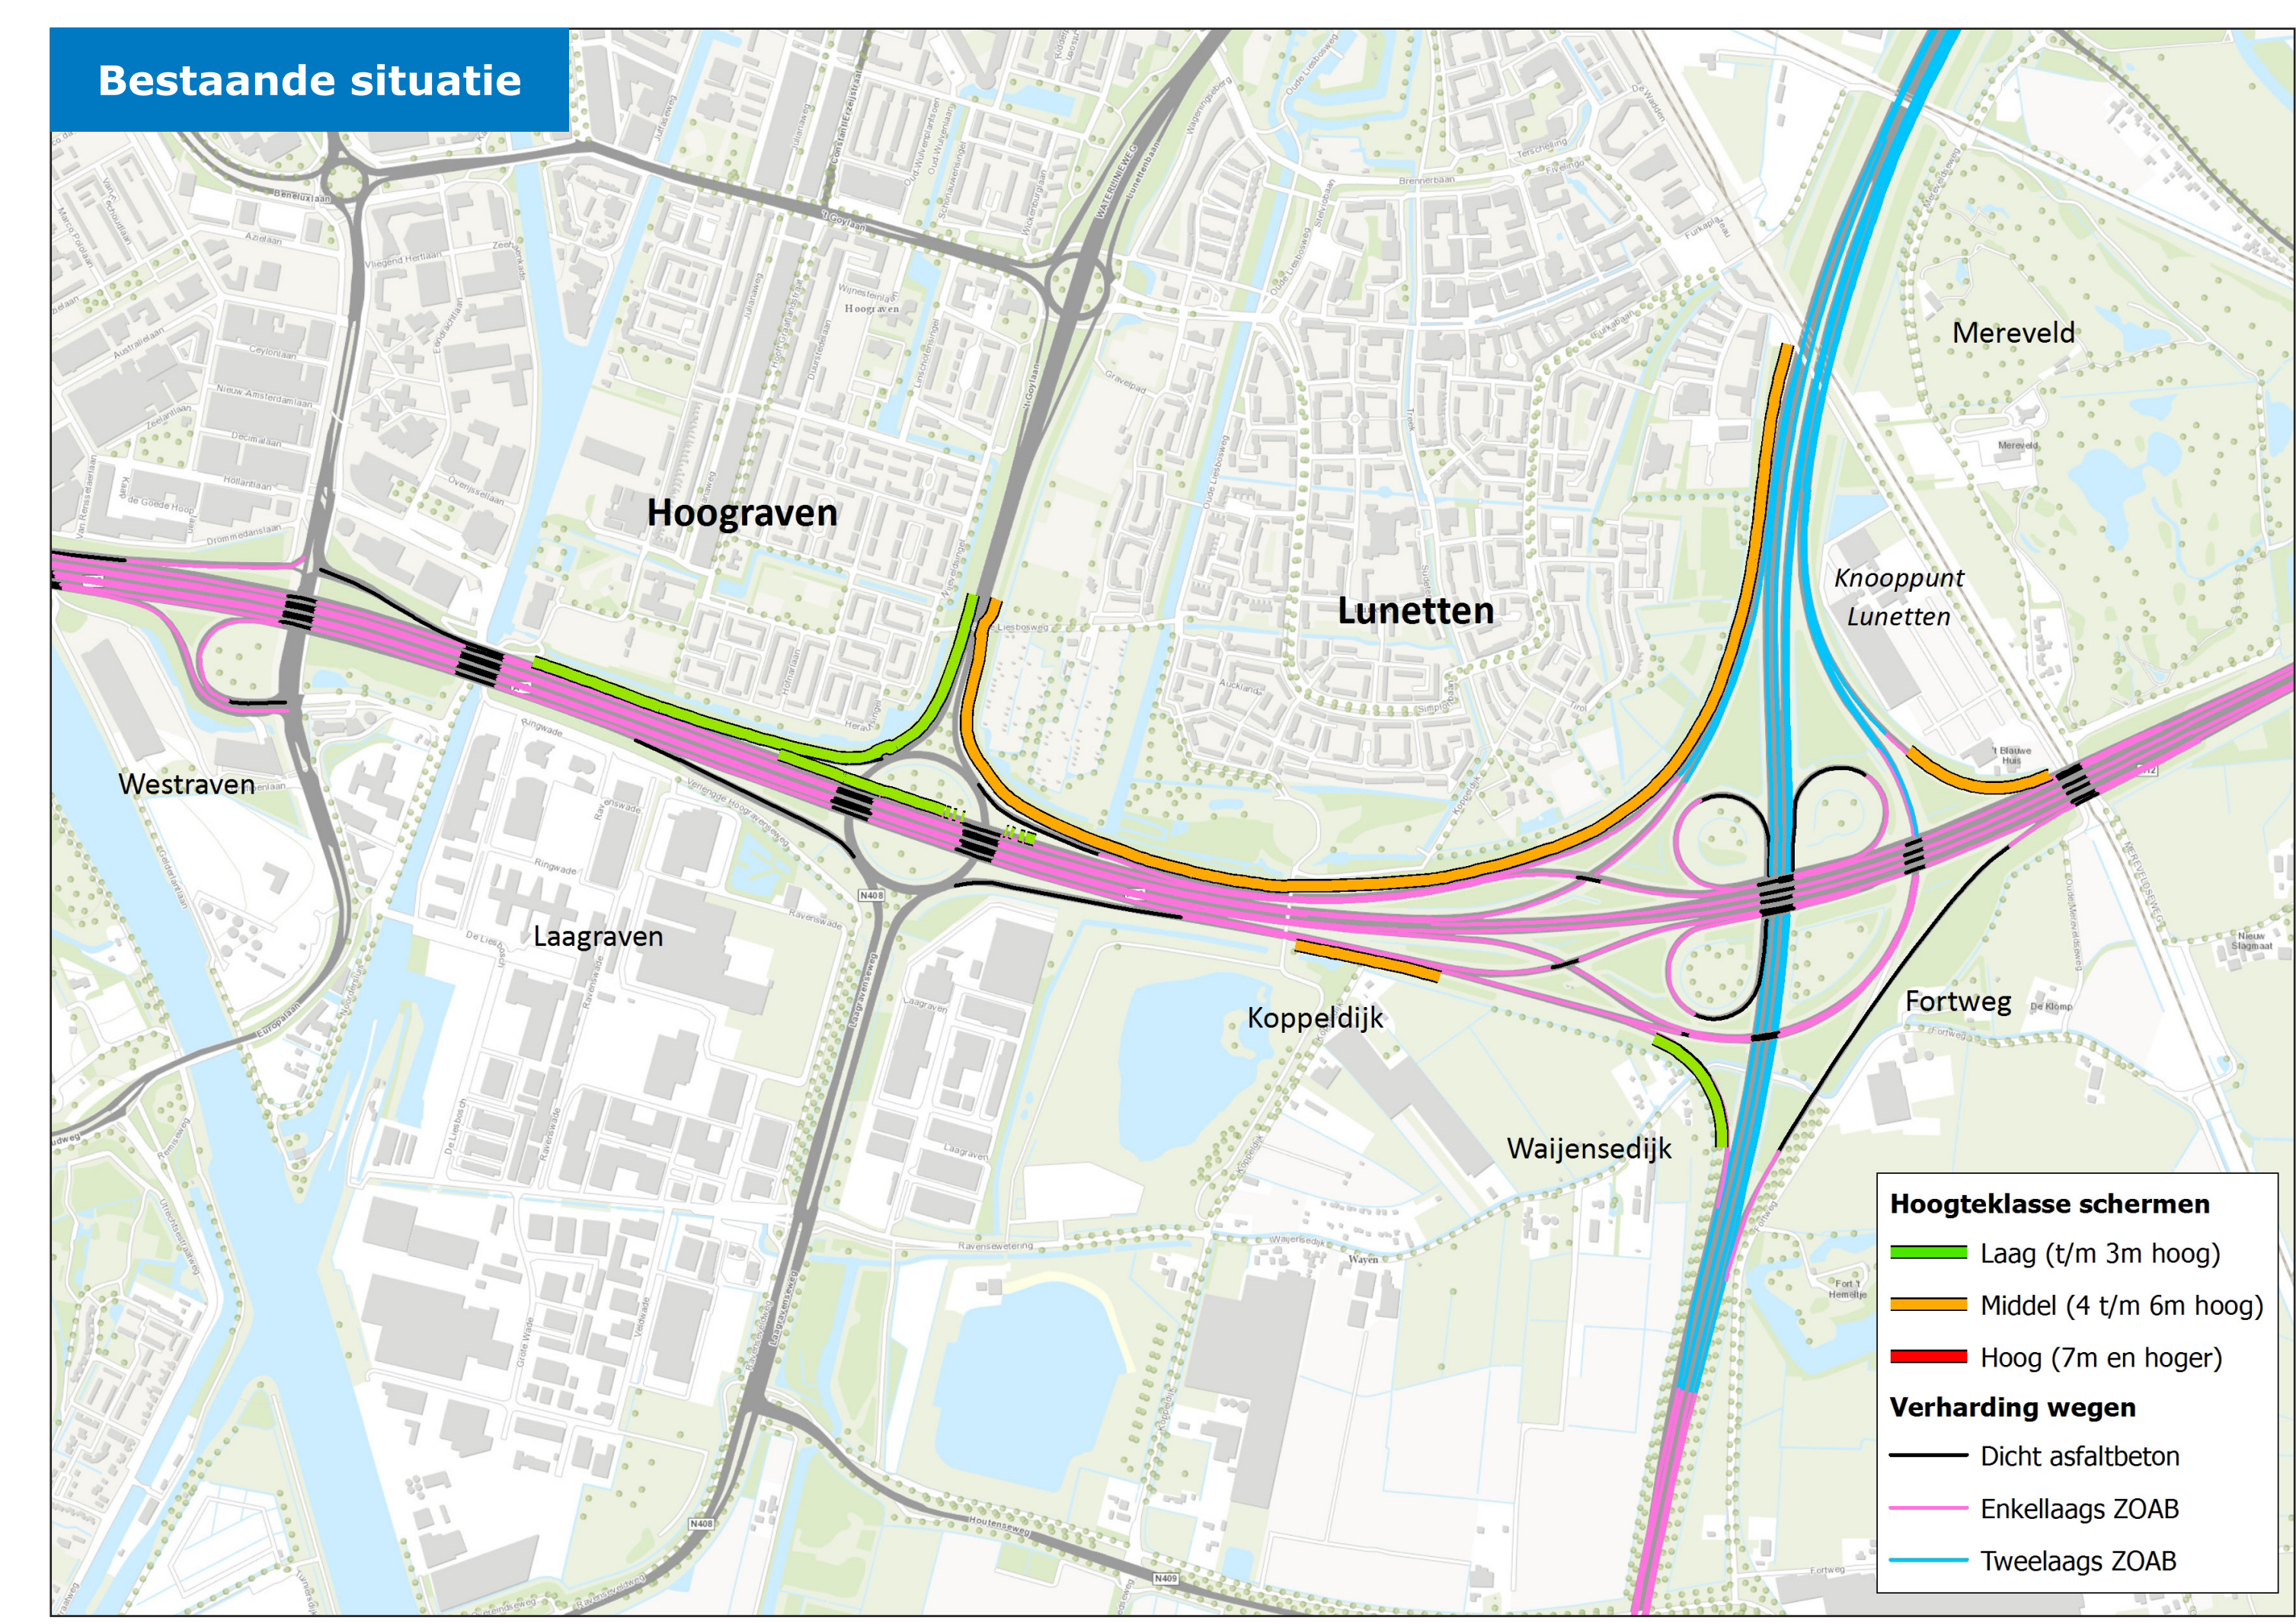

Concept maatregelenpakket geluid - Ring Utrecht

A12 Galecop en Kanaleneiland

A12 Tussen Hoograven en Lunetten

Concept maatregelenpakket geluid - Ring Utrecht

A27 Houten

A27 Amelisweerd en Kromme Rijn

Concept maatregelenpakket geluid - Ring Utrecht

A27/A28 Rijsweerd en De Uithof

A27 Tussen de Utrechtseweg en Voordorp

Concept maatregelenpakket geluid - Ring Utrecht

A27 Blauwkapel en Groenekan

Concept maatregelenpakket geluid - Ring Utrecht

A27 Nieuwe Wetering

Concept maatregelenpakket geluid - Ring Utrecht

A28 tot Zeist